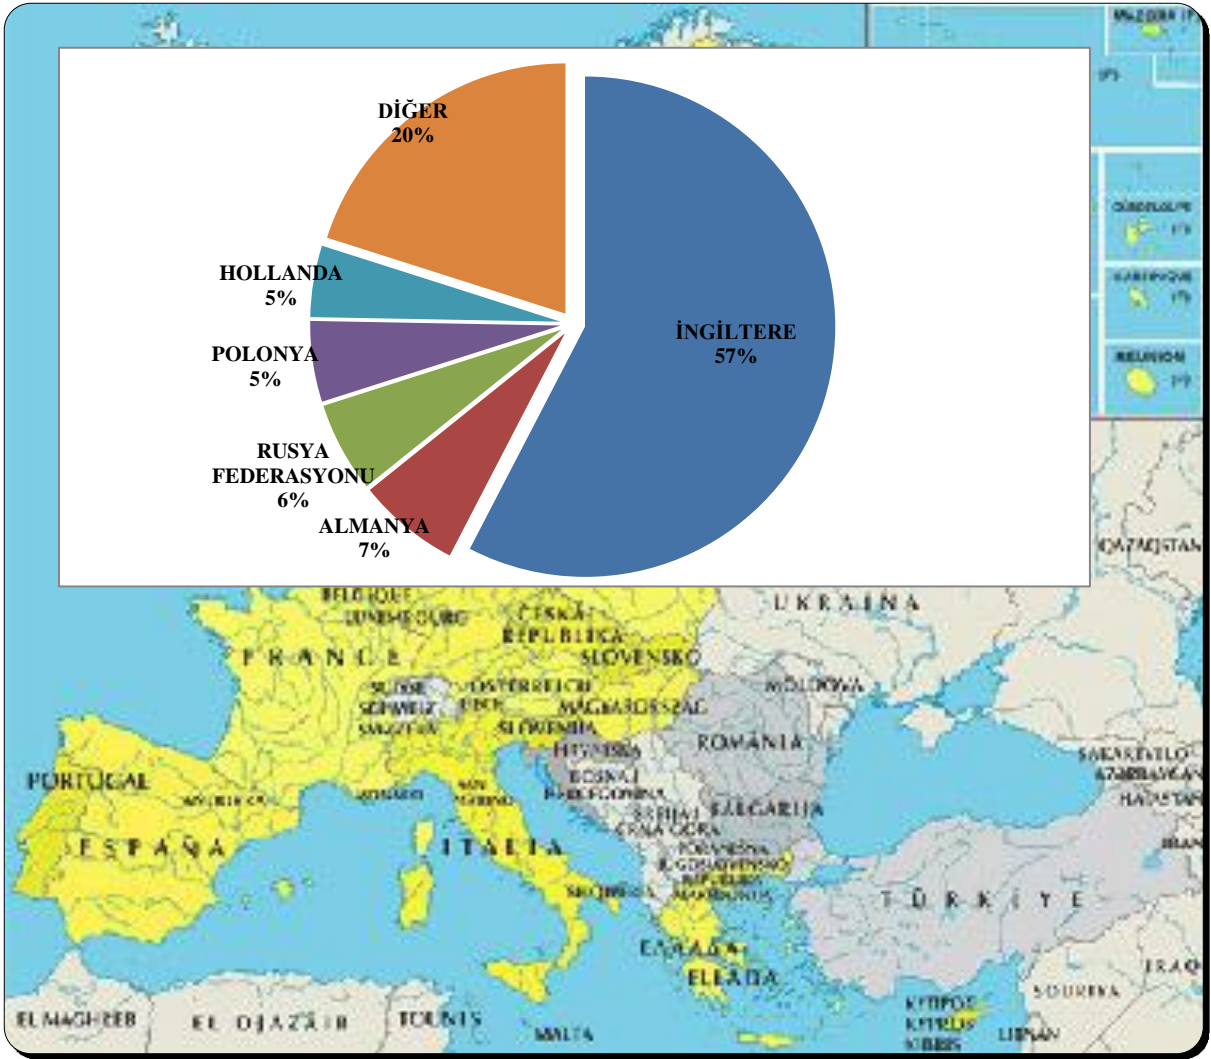

2022 YILI OCAK-MAYIS AYLARI İLİMİZ HUDUT KAPILARINDAN İLİMİZE EN FAZLA GİRİŞ YAPAN İLK BEŞ ÜLKENİN DAĞILIMI

	MİLLİYETİ	TOPLAM
1	İNGİLTERE	252.632
2	ALMANYA	29.039
3	RUSYA FEDERASYONU	25.622
4	POLONYA	22.877
5	HOLLANDA	20.241
	DİĞER	88.100
	TOPLAM	438.511

NOT: BU VERİLER YAZDIRILDIĞI TARİHTEN ÖNCEKİ AYLARI KAPSAR.

KAYITLARIMIZDAN YAZDIRILDIĞI TARİH:

6.06.2022

BİLGİLER MUĞLA EMNİYET MÜDÜRLÜĞÜ PASAPORT ŞUBE MÜDÜRLÜĞÜ'NDEN VE HAVALİMANLARI YER HİZMETLERİ BAŞMÜDÜRLÜKLERİNDEN ALINARAK MUĞLA İL KÜLTÜR VE TURİZM MÜDÜRLÜĞÜNCE MUSTAFA KÖROĞLU TARAFINDAN HAZIRLANMIŞTIR.