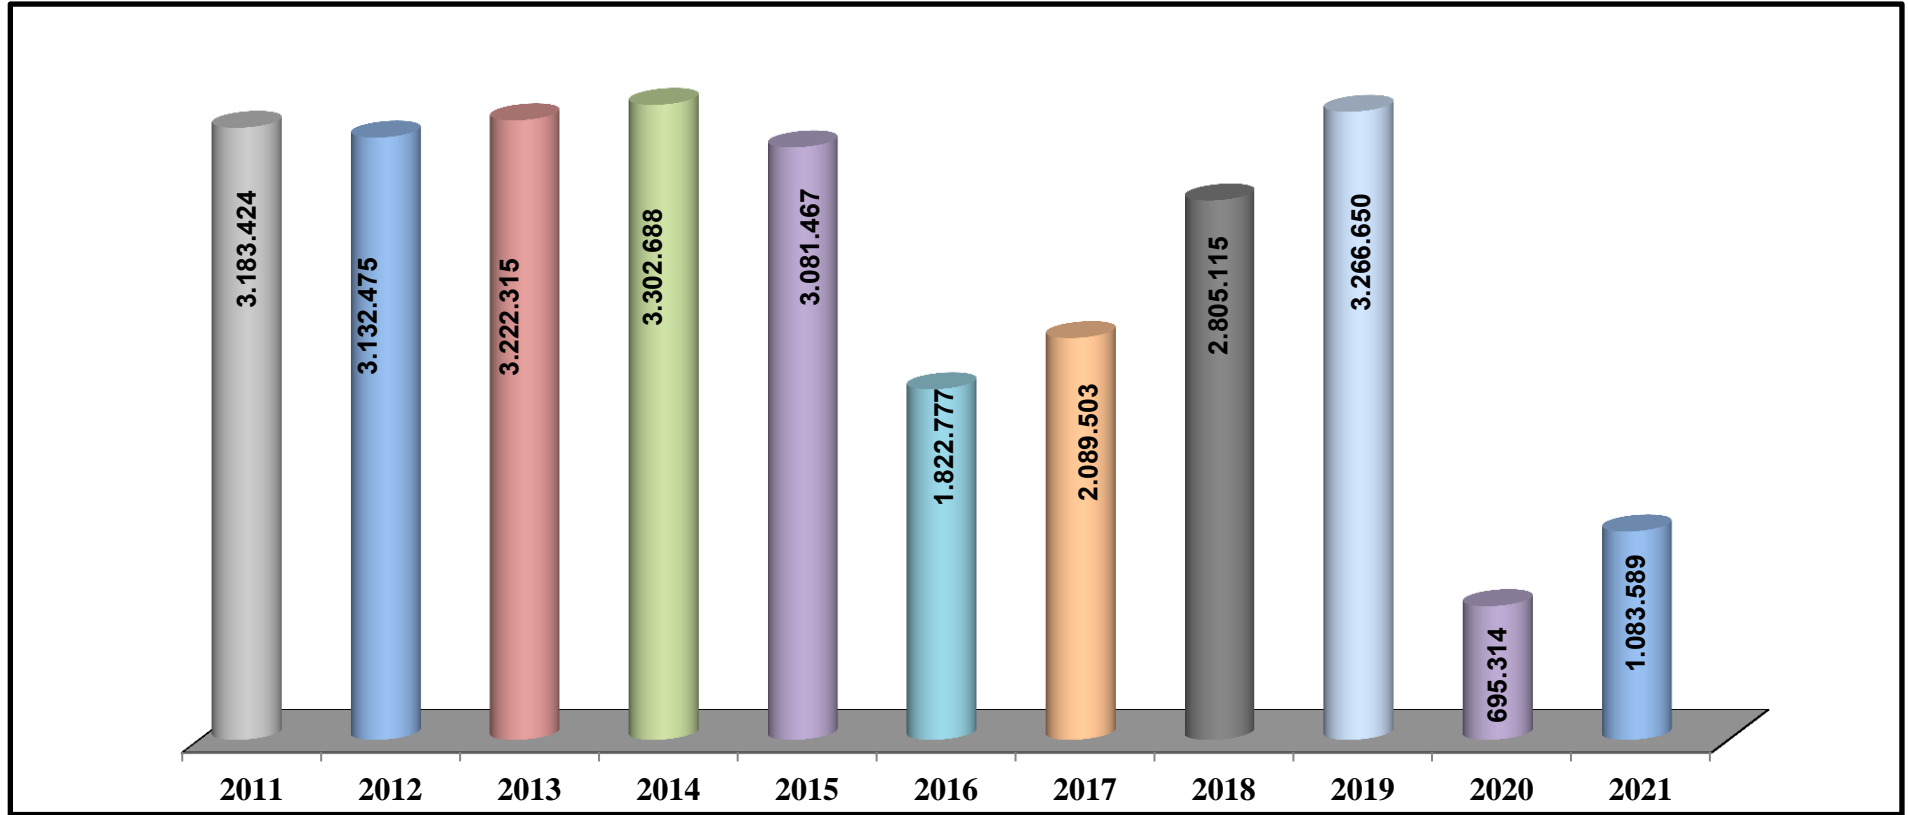

2011 - 2021 YILLARI ARASINDA MUĞLA HUDUT KAPILARINDAN GİRİŞ YAPAN YABANCI TURİSTLERİN
YILLARA GÖRE DAĞILIMI

YILLAR	2011	2012	2013	2014	2015	2016	2017	2018	2019	2020	2021
SAYILAR	3.183.424	3.132.475	3.222.315	3.302.688	3.081.467	1.822.777	2.089.503	2.805.115	3.266.650	695.314	1.083.589
ARTIŞ %	2,9%	-1,6%	2,9%	2,5%	-6,7%	-40,8%	14,6%	34,2%	16,5%	-78,7%	55,8%