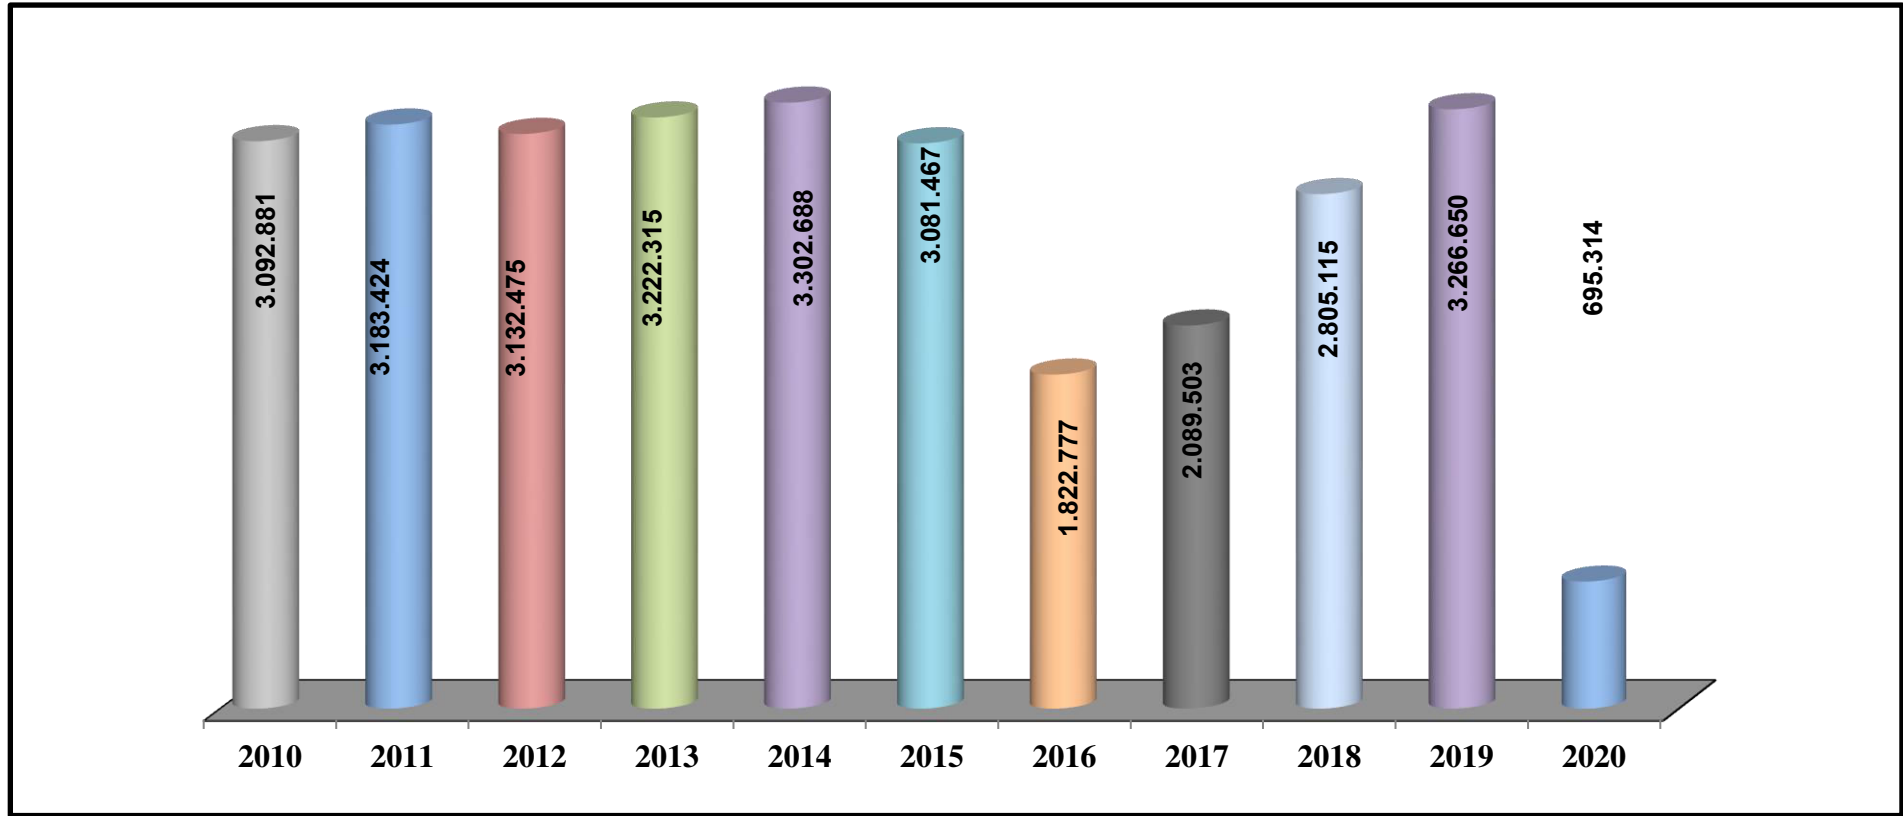

**2010 - 2020 YILLARI ARASINDA MUĞLA HUDUT KAPILARINDAN GİRİŞ YAPAN YABANCI TURİSTLERİN
YILLARA GÖRE DAĞILIMI**

YILLAR	2010	2011	2012	2013	2014	2015	2016	2017	2018	2019	2020
SAYILAR	3.092.881	3.183.424	3.132.475	3.222.315	3.302.688	3.081.467	1.822.777	2.089.503	2.805.115	3.266.650	695.314
ARTIŞ %	6,9%	2,9%	-1,6%	2,9%	2,5%	-6,7%	-40,8%	14,6%	34,2%	16,5%	-78,7%