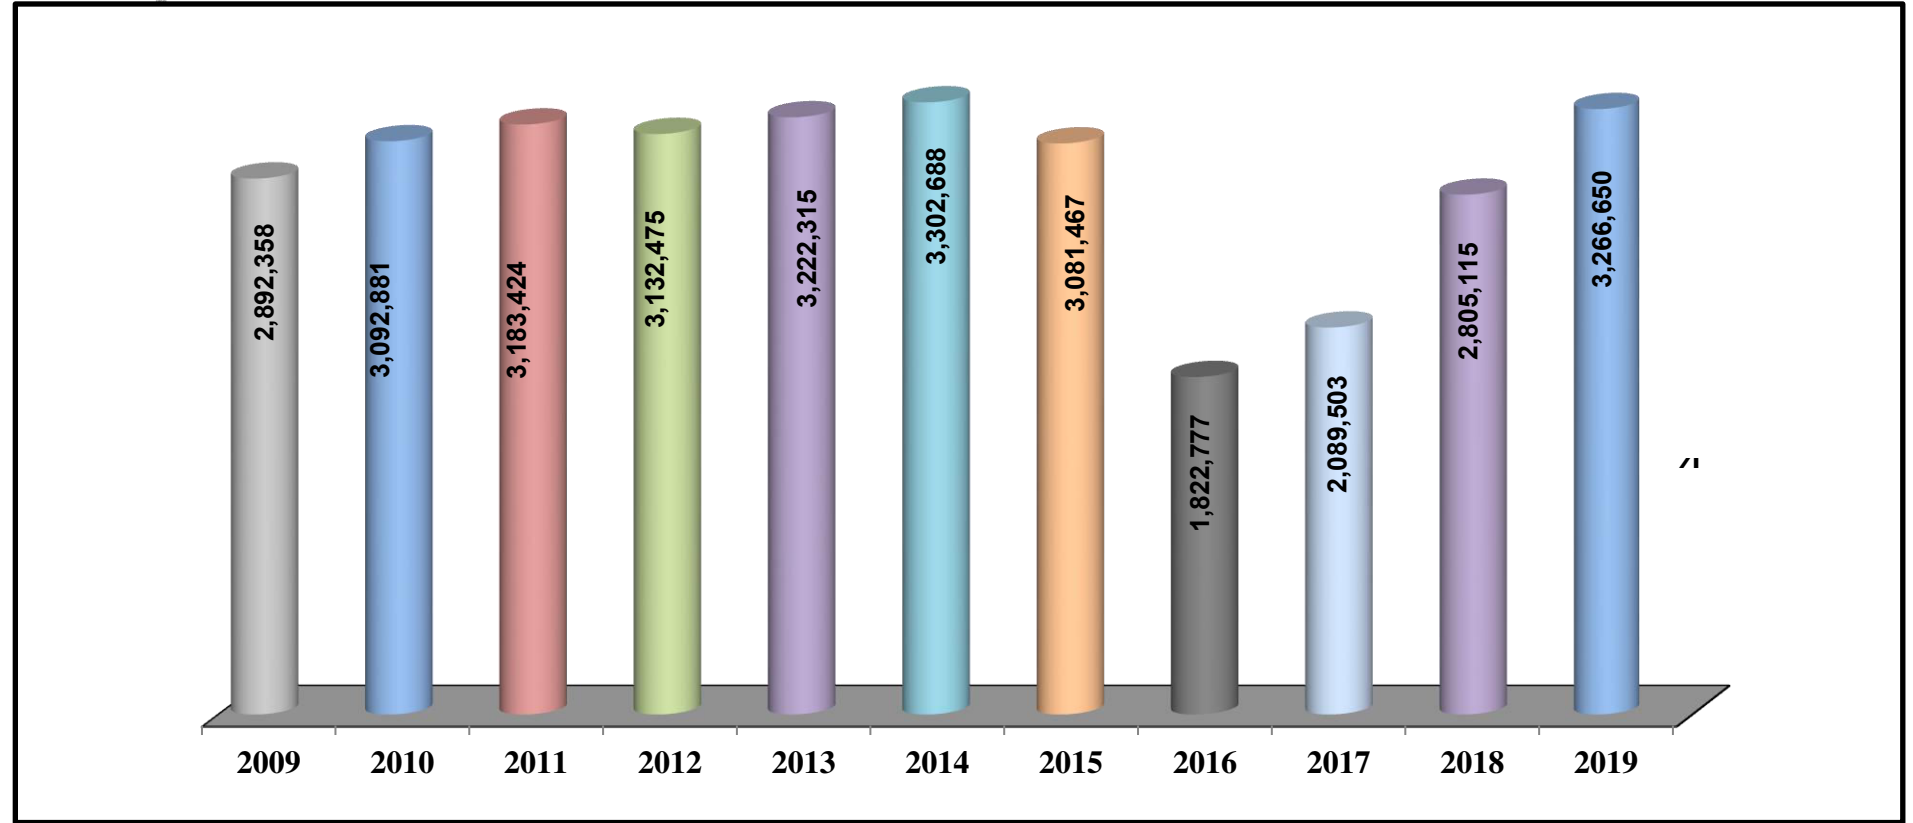

**2009 - 2019 YILLARI ARASINDA MUĞLA HUDUT KAPILARINDAN GİRİŞ YAPAN YABANCI TURİSTLERİN
YILLARA GÖRE DAĞILIMI**

YILLAR	2009	2010	2011	2012	2013	2014	2015	2016	2017	2018	2019
SAYILAR	2.892.358	3.092.881	3.183.424	3.132.475	3.222.315	3.302.688	3.081.467	1.822.777	2.089.503	2.805.115	3.266.650
ARTIŞ %	-2,5%	6,9%	2,9%	-1,6%	2,9%	2,5%	-6,7%	-40,8%	14,6%	34,2%	16,5%