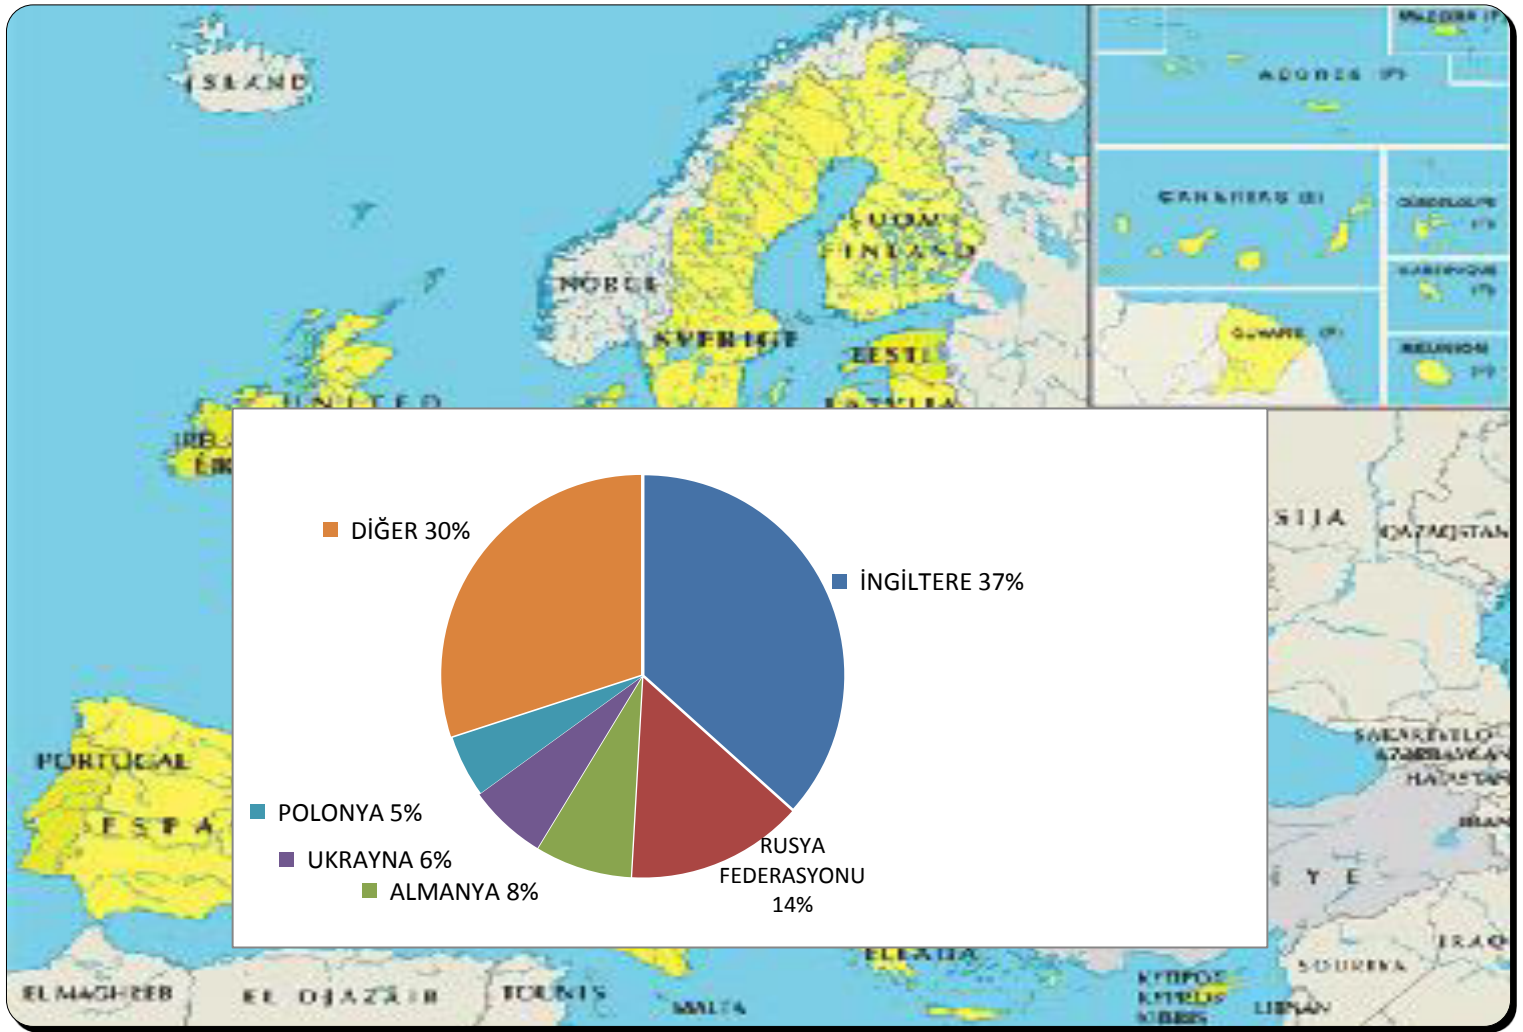

2018 YILINDA MUĞLA İLİ HUDUT KAPILARINDAN İLİMİZE GİRİŞ YAPAN İLK BEŞ ÜLKENİN DAĞILIMI

MİLLİYETİ	TOPLAM
İNGİLTERE	1.024.462
RUSYA FEDERASYONU	398.563
ALMANYA	218.068
UKRAYNA	176.814
POLONYA	138.914
DİĞER	839.071
TOPLAM	2.795.892