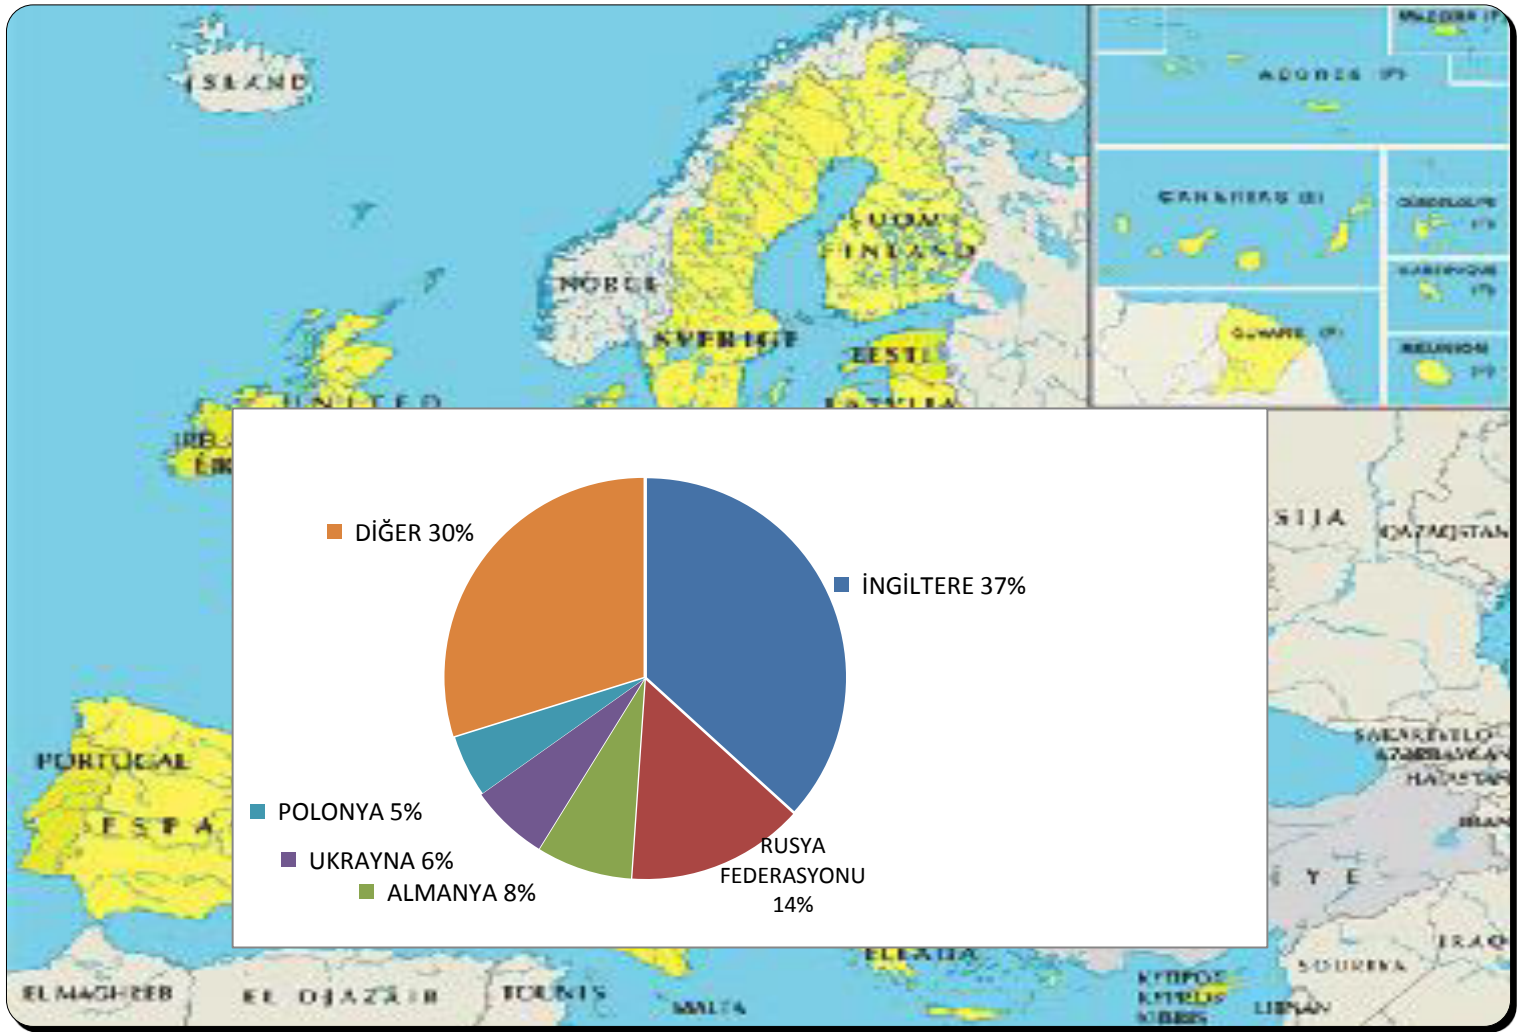

## 2018 YILINDA MUĞLA İLİ HUDUT KAPILARINDAN İLİMİZE GİRİŞ YAPAN İLK BEŞ ÜLKENİN DAĞILIMI

MİLLİYETİ	TOPLAM
İNGİLTERE	1.020.486
RUSYA FEDERASYONU	398.472
ALMANYA	214.965
UKRAYNA	176.670
POLONYA	138.764
DİĞER	828.217
<b>TOPLAM</b>	<b>2.777.574</b>