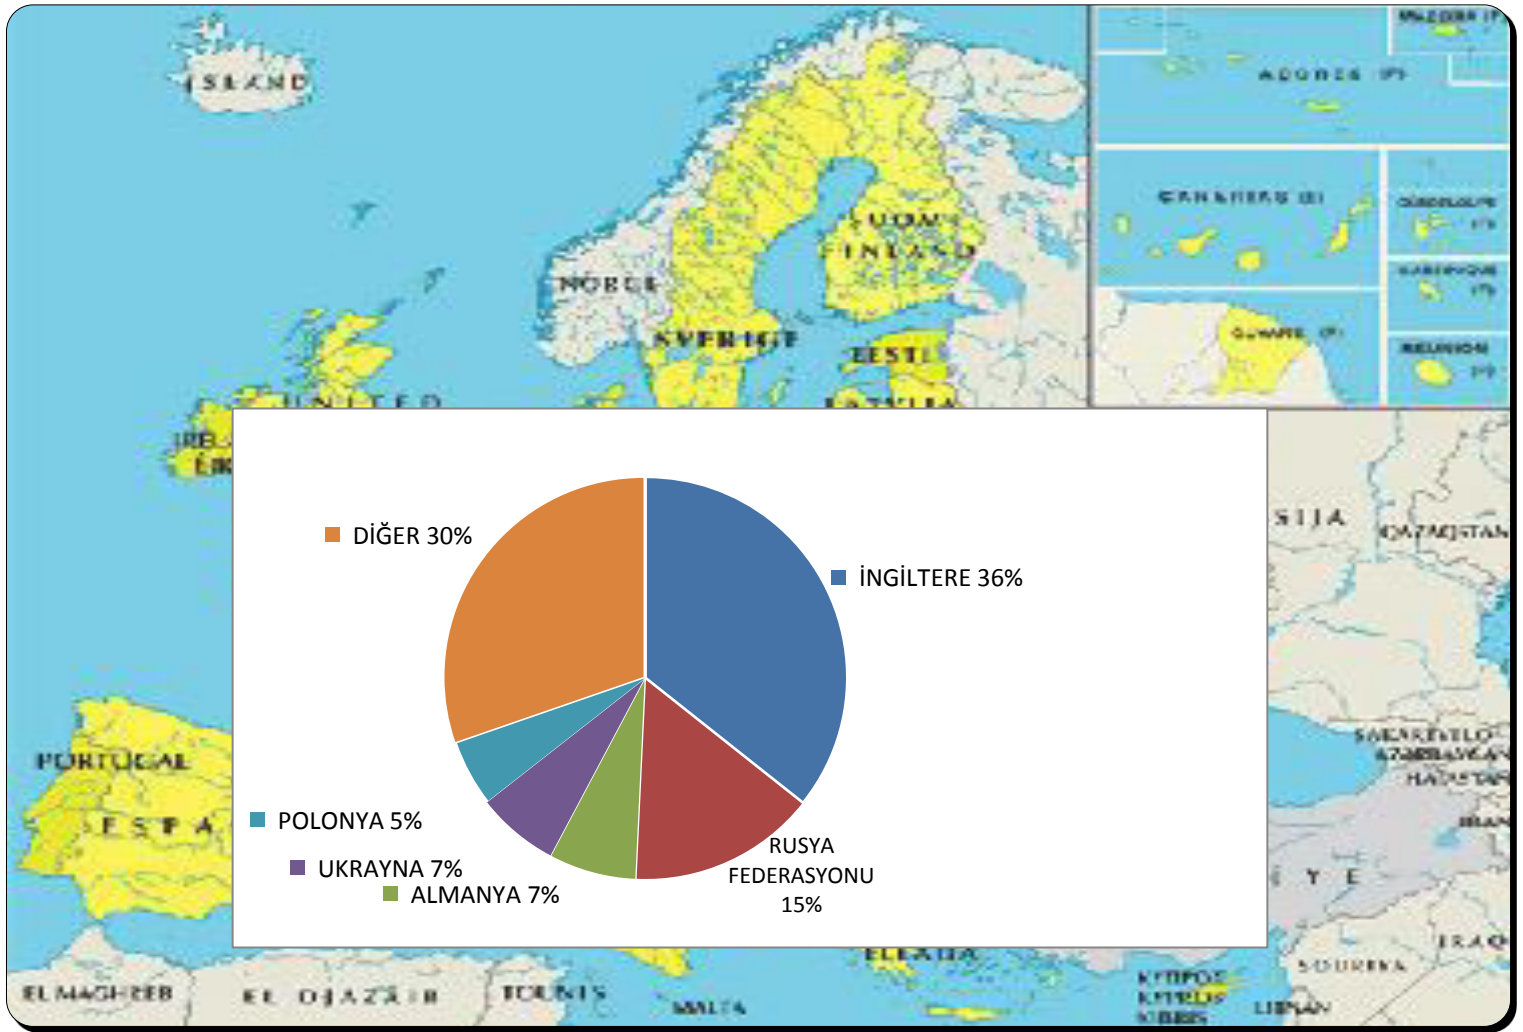

2018 YILINDA MUĞLA İLİ HUDUT KAPILARINDAN İLİMİZE GİRİŞ YAPAN İLK BEŞ ÜLKENİN DAĞILIMI

MİLLİYETİ	TOPLAM
İNGİLTERE	900.075
RUSYA FEDERASYONU	380.484
ALMANYA	177.092
UKRAYNA	168.164
POLONYA	132.895
DİĞER	764.689
TOPLAM	2.523.399