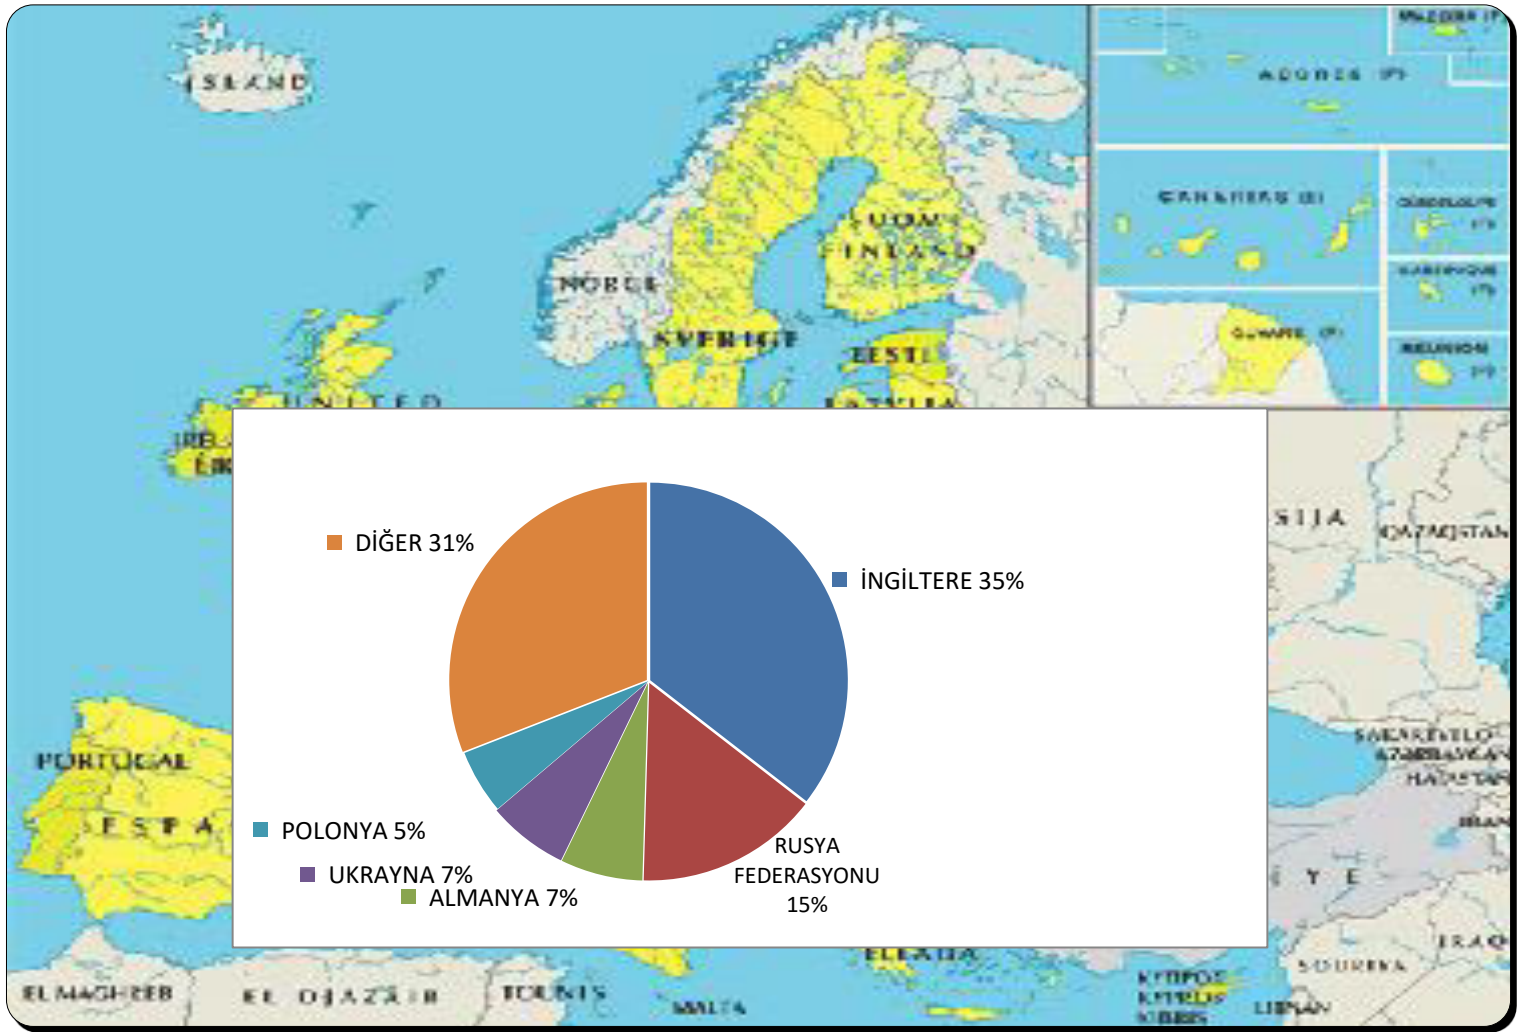

2018 YILINDA MUĞLA İLİ HUDUT KAPILARINDAN İLİMİZE GİRİŞ YAPAN İLK BEŞ ÜLKENİN DAĞILIMI

MİLLİYETİ	TOPLAM
İNGİLTERE	732.277
RUSYA FEDERASYONU	308.858
ALMANYA	138.977
UKRAYNA	136.664
POLONYA	108.581
DİĞER	638.179
TOPLAM	2.063.536