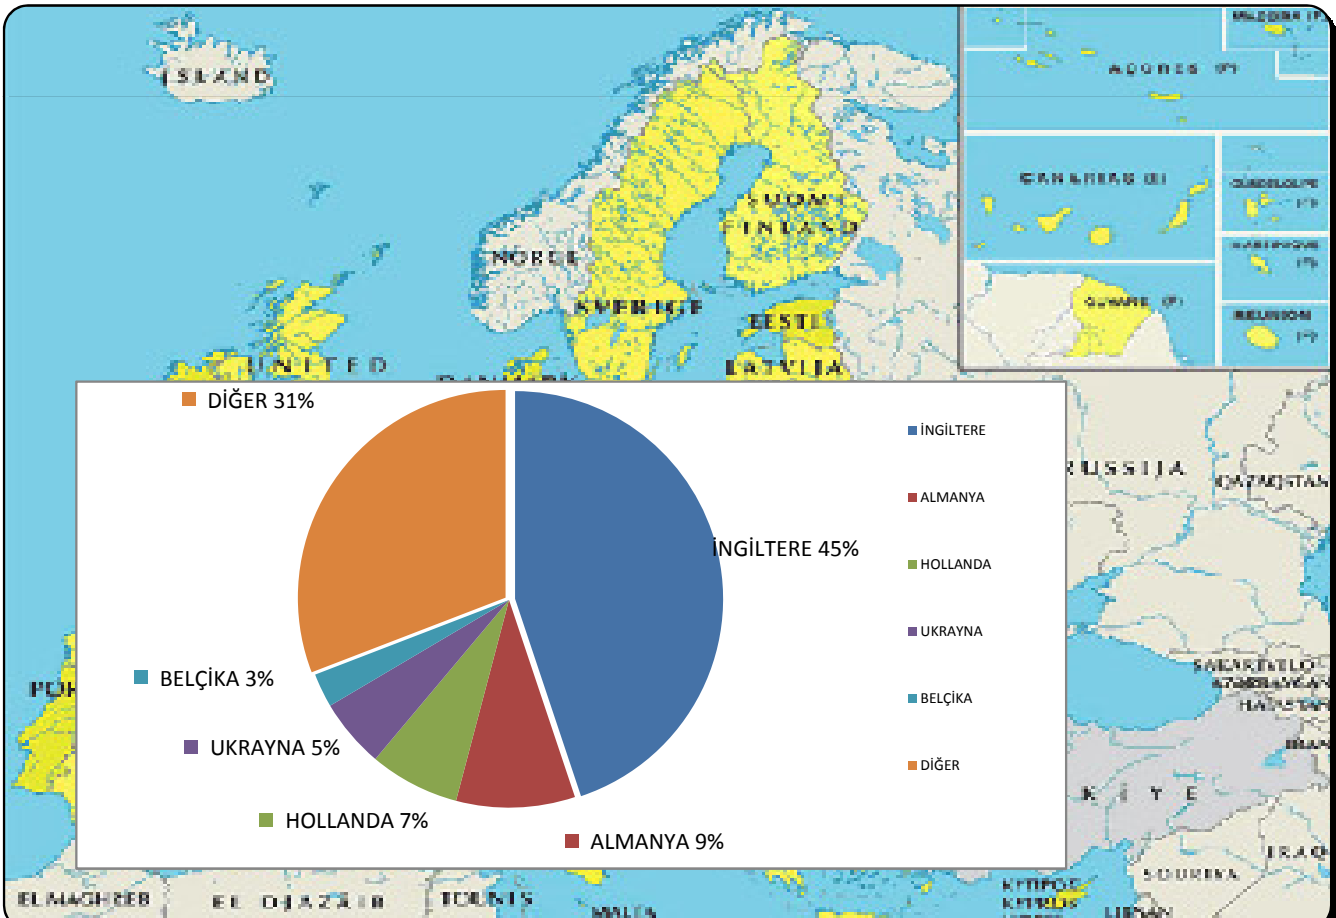

MUĞLA İLİ HUDUT KAPILARINDAN İLİMİZE GİRİŞ YAPAN İLK BEŞ ÜLKENİN DAĞILIMI

MİLLİYETİ	TOPLAM
İNGİLTERE	817.818
ALMANYA	168.598
HOLLANDA	127.749
UKRAYNA	98.109
BELÇİKA	48.168
DİĞER	562.335
TOPLAM	1.822.777

NOT: BU VERİLER YAZDIRILDIĞI TARİHTEN ÖNCEKİ AYLARI KAPSAR.

KAYITLARIMIZDAN YAZDIRILDIĞI TARİH:

19.02.2018

BAŞMÜDÜRLÜKLERİNDEN

ALINARAK MUĞLA İL KÜLTÜR VE TURİZM MÜDÜRLÜĞÜNCE KÜBRA KAYRAK TARAFINDAN HAZIRLANMIŞTIR.