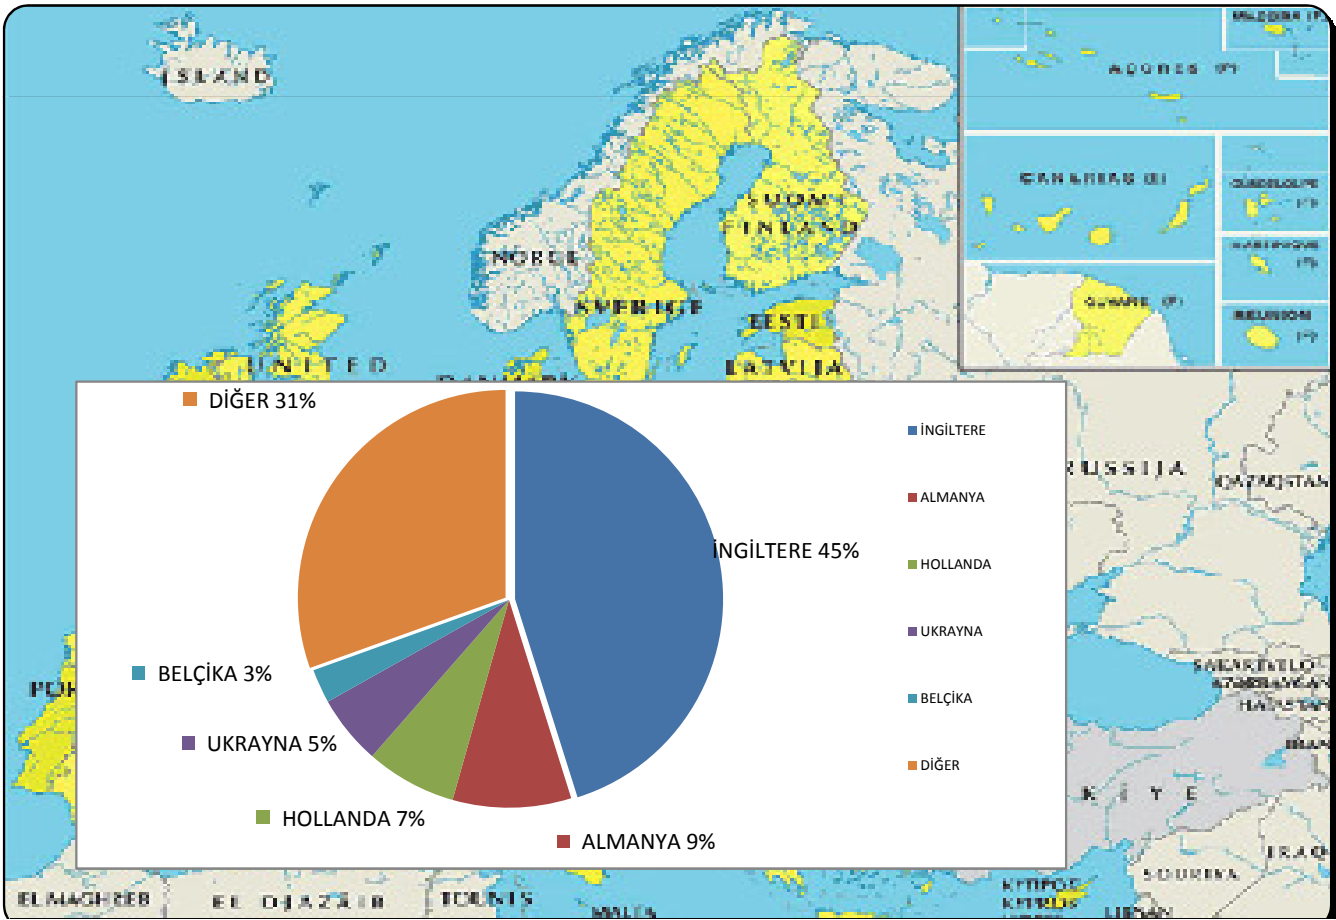

## MUĞLA İLİ HUDUT KAPILARINDAN İLİMİZE GİRİŞ YAPAN İLK BEŞ ÜLKENİN DAĞILIMI

MİLLİYETİ	TOPLAM
İNGİLTERE	816.601
ALMANYA	167.054
HOLLANDA	127.673
UKRAYNA	98.056
BELÇİKA	47.784
DİĞER	551.463
<b>TOPLAM</b>	<b>1.808.631</b>

NOT: BU VERİLER YAZDIRILDIĞI TARİHTEN ÖNCEKİ AYLARI KAPSAR.

KAYITLARIMIZDAN YAZDIRILDIĞI TARİH:

19.02.2018

BAŞMÜDÜRLÜKLERİNDEN

ALINARAK MUĞLA İL KÜLTÜR VE TURİZM MÜDÜRLÜĞÜNCE KÜBRA KAYRAK TARAFINDAN HAZIRLANMIŞTIR.