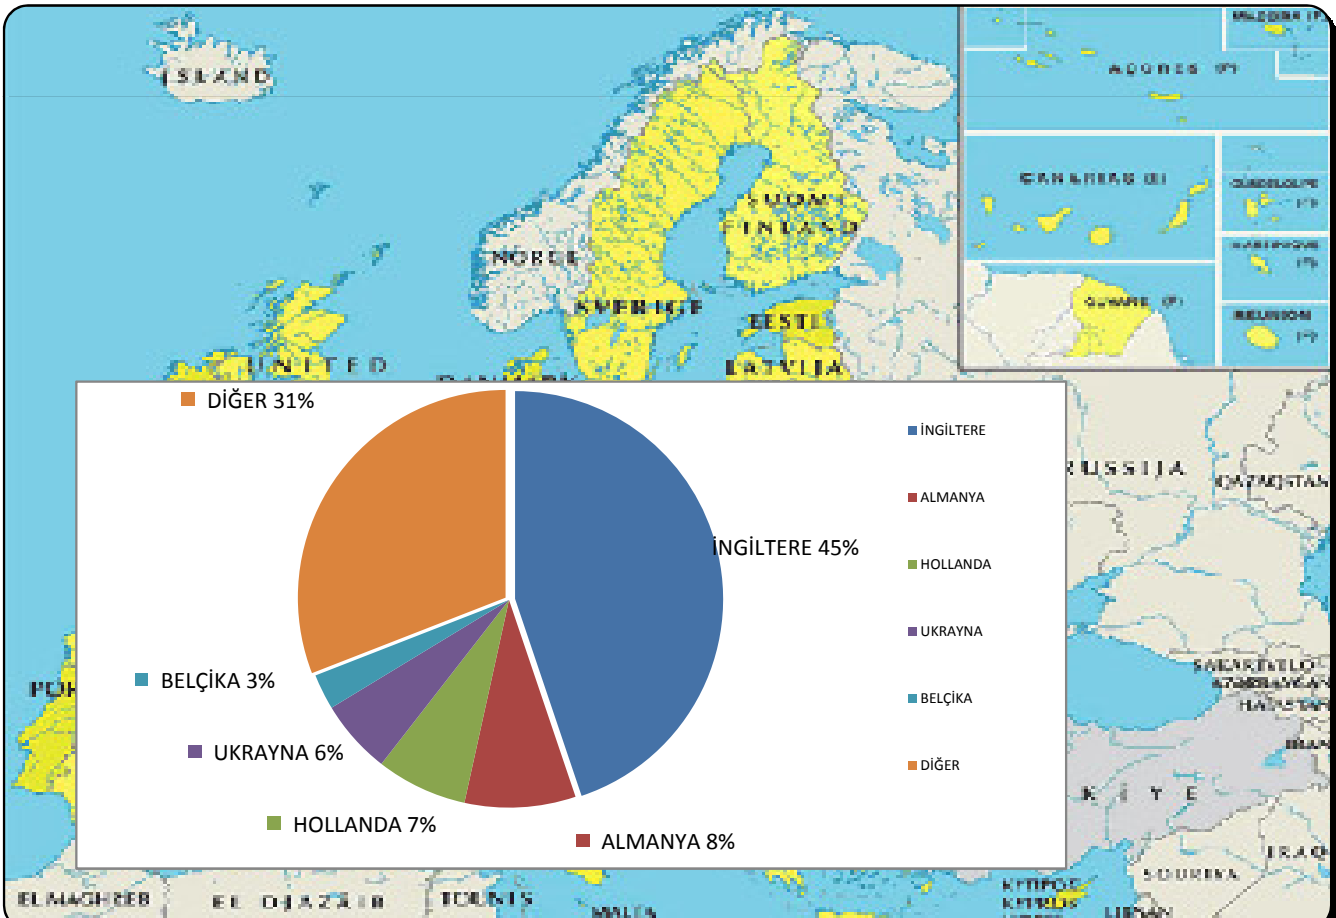

## MUĞLA İLİ HUDUT KAPILARINDAN İLİMİZE GİRİŞ YAPAN İLK BEŞ ÜLKENİN DAĞILIMI

MİLLİYETİ	TOPLAM
İNGİLTERE	736.356
ALMANYA	141.879
HOLLANDA	116.290
UKRAYNA	95.144
BELÇİKA	45.186
DİĞER	508.142
<b>TOPLAM</b>	<b>1.642.997</b>

NOT: BU VERİLER YAZDIRILDIĞI TARİHTEN ÖNCEKİ AYLARI KAPSAR.

KAYITLARIMIZDAN YAZDIRILDIĞI TARİH:

19.02.2018

BAŞMÜDÜRLÜKLERİNDEN

ALINARAK MUĞLA İL KÜLTÜR VE TURİZM MÜDÜRLÜĞÜNCE KÜBRA KAYRAK TARAFINDAN HAZIRLANMIŞTIR.