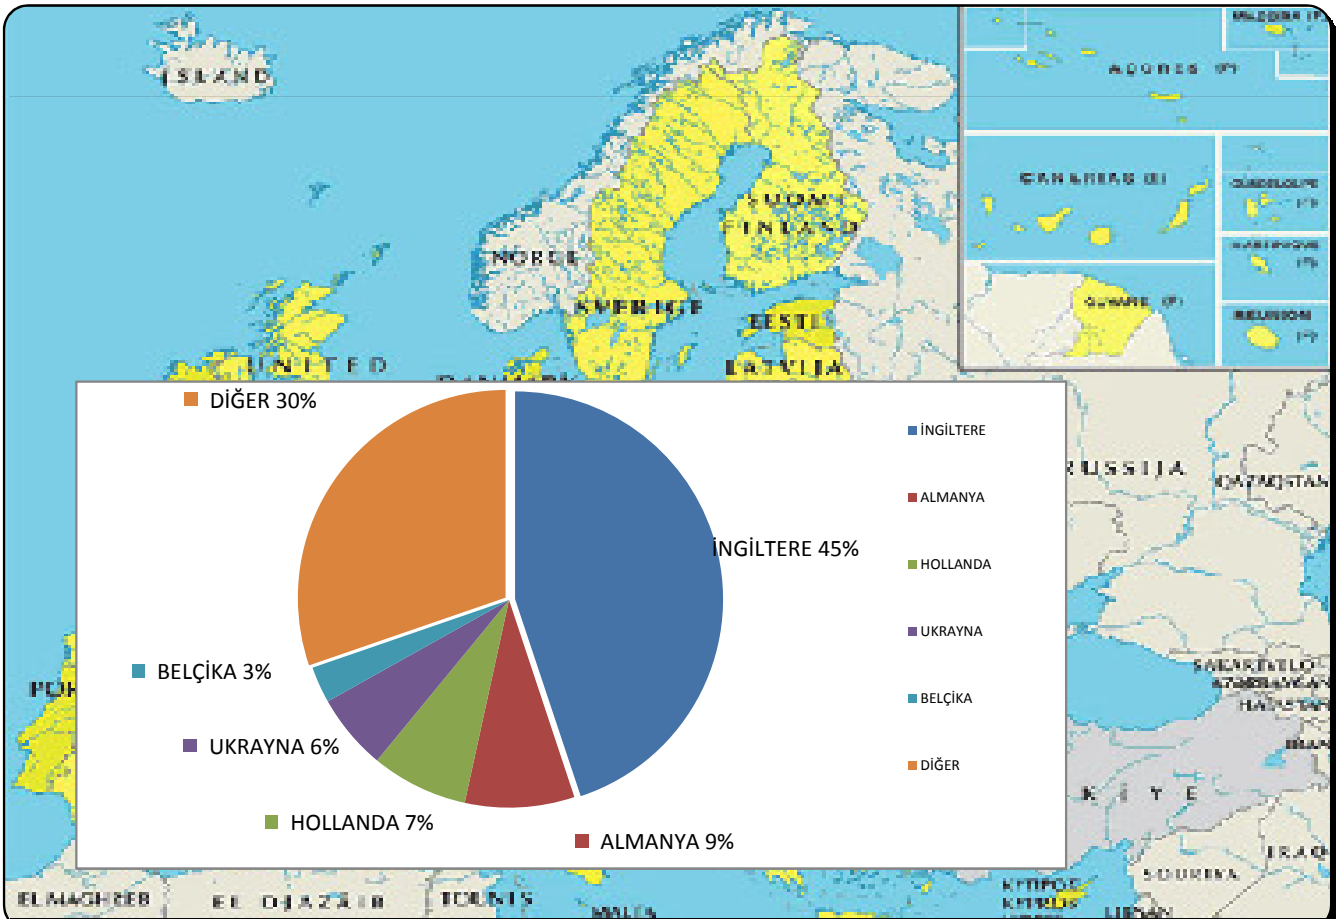

## MUĞLA İLİ HUDUT KAPILARINDAN İLİMİZE GİRİŞ YAPAN İLK BEŞ ÜLKENİN DAĞILIMI

MİLLİYETİ	TOPLAM
İNGİLTERE	600.060
ALMANYA	114.158
HOLLANDA	100.563
UKRAYNA	79.125
BELÇİKA	37.871
DİĞER	404.849
<b>TOPLAM</b>	<b>1.336.626</b>