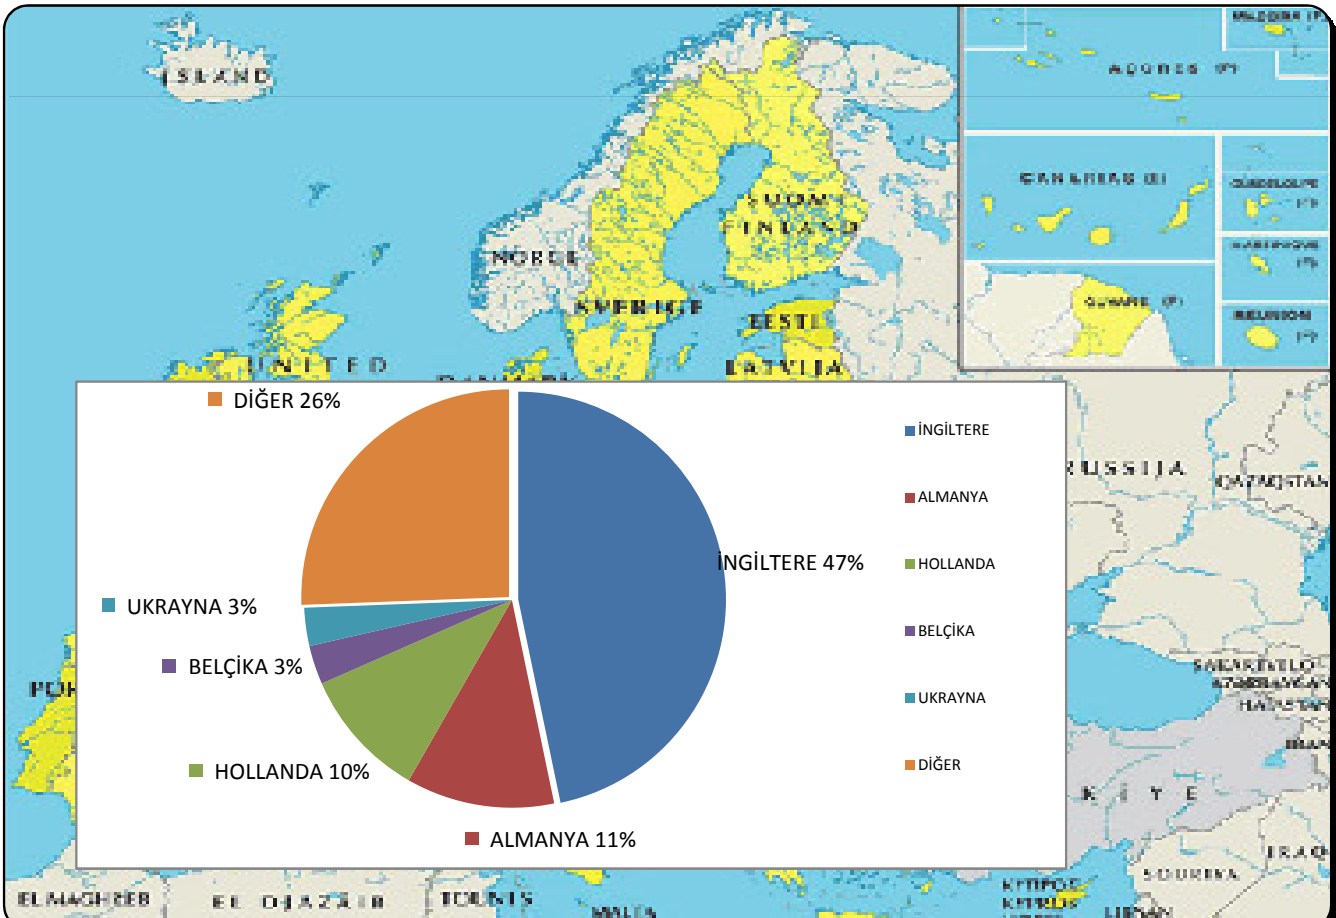

## MUĞLA İLİ HUDUT KAPILARINDAN İLİMİZE GİRİŞ YAPAN İLK BEŞ ÜLKENİN DAĞILIMI

MİLLİYETİ	TOPLAM
İNGİLTERE	158.984
ALMANYA	39.294
HOLLANDA	34.464
BELÇİKA	10.338
UKRAYNA	10.073
DİĞER	87.110
<b>TOPLAM</b>	<b>340.263</b>