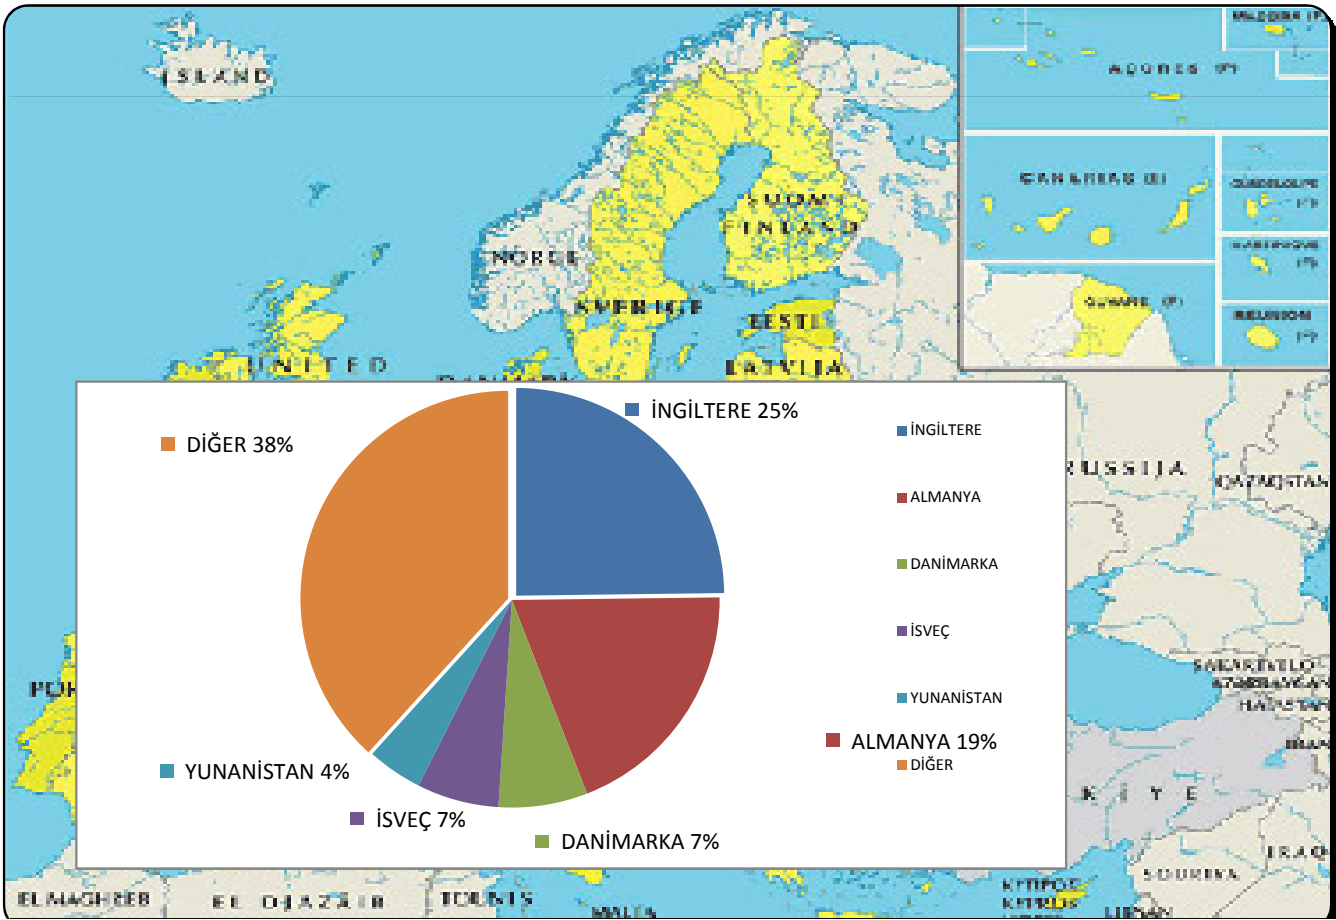

2016 YILINDA MUĞLA İLİ HUDUT KAPILARINDAN İLİMİZE GİRİŞ YAPAN İLK BEŞ ÜLKENİN DAĞILIMI

MİLLİYETİ	TOPLAM
İNGİLTERE	8.292
ALMANYA	6.455
DANİMARKA	2.316
İSVEÇ	2.131
YUNANİSTAN	1.443
DİĞER	12.794
TOPLAM	33.431