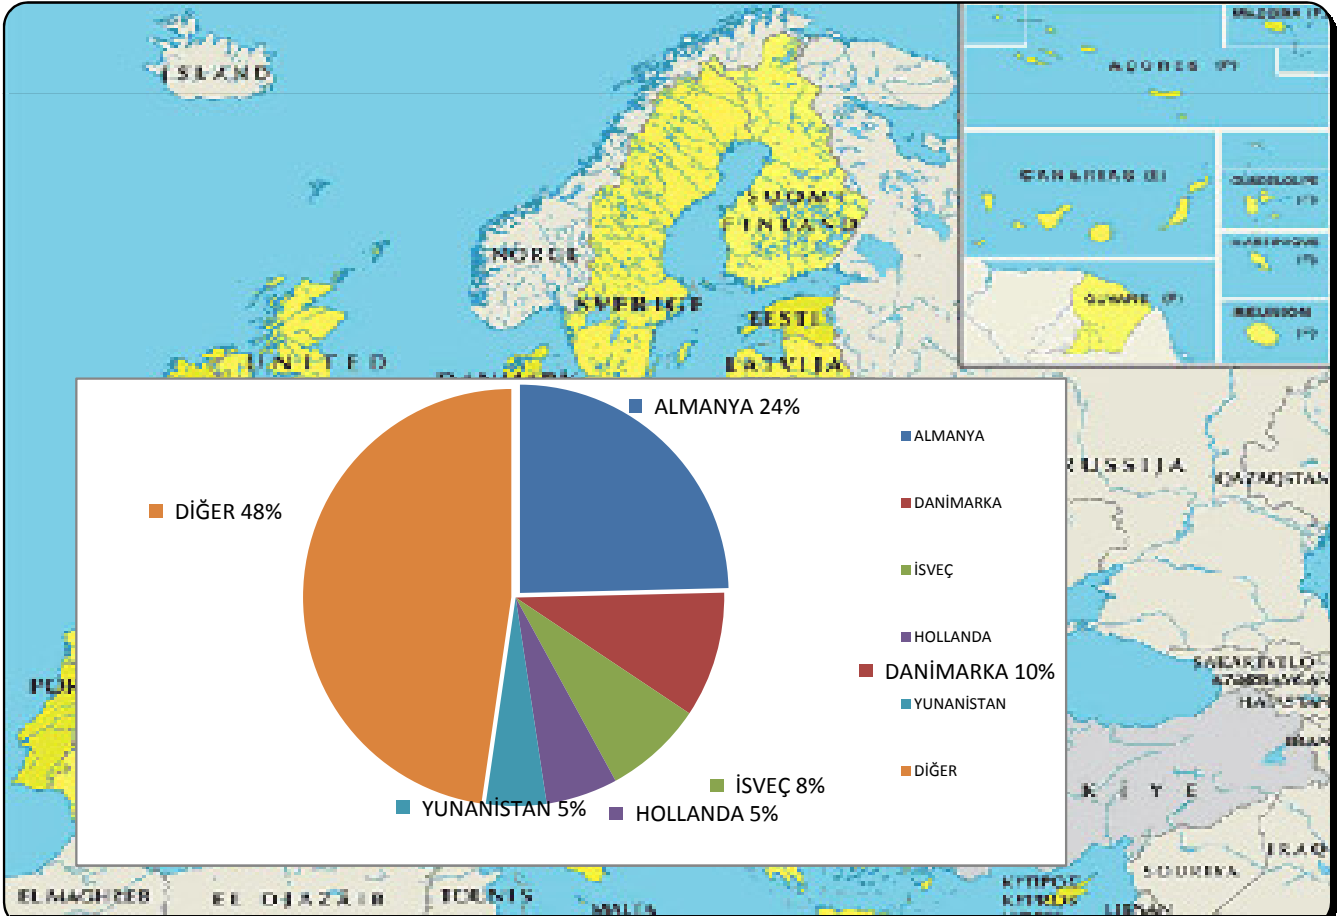

2016 YILINDA MUĞLA İLİ HUDUT KAPILARINDAN İLİMİZE GİRİŞ YAPAN İLK BEŞ ÜLKENİN DAĞILIMI

MİLLİYETİ	TOPLAM
ALMANYA	3.469
DANİMARKA	1.371
İSVEÇ	1.084
HOLLANDA	787
YUNANİSTAN	658
DİĞER	6.719
TOPLAM	14.088

NOT: BU VERİLER YAZDIRILDIĞI TARİHTEN ÖNCEKİ AYLARI KAPSAR.

KAYITLARIMIZDAN YAZDIRILDIĞI TARİH:

19.02.2018

BAŞMÜDÜRLÜKLERİNDEN

ALINARAK MUĞLA İL KÜLTÜR VE TURİZM MÜDÜRLÜĞÜNCE KÜBRA KAYRAK TARAFINDAN HAZIRLANMIŞTIR.