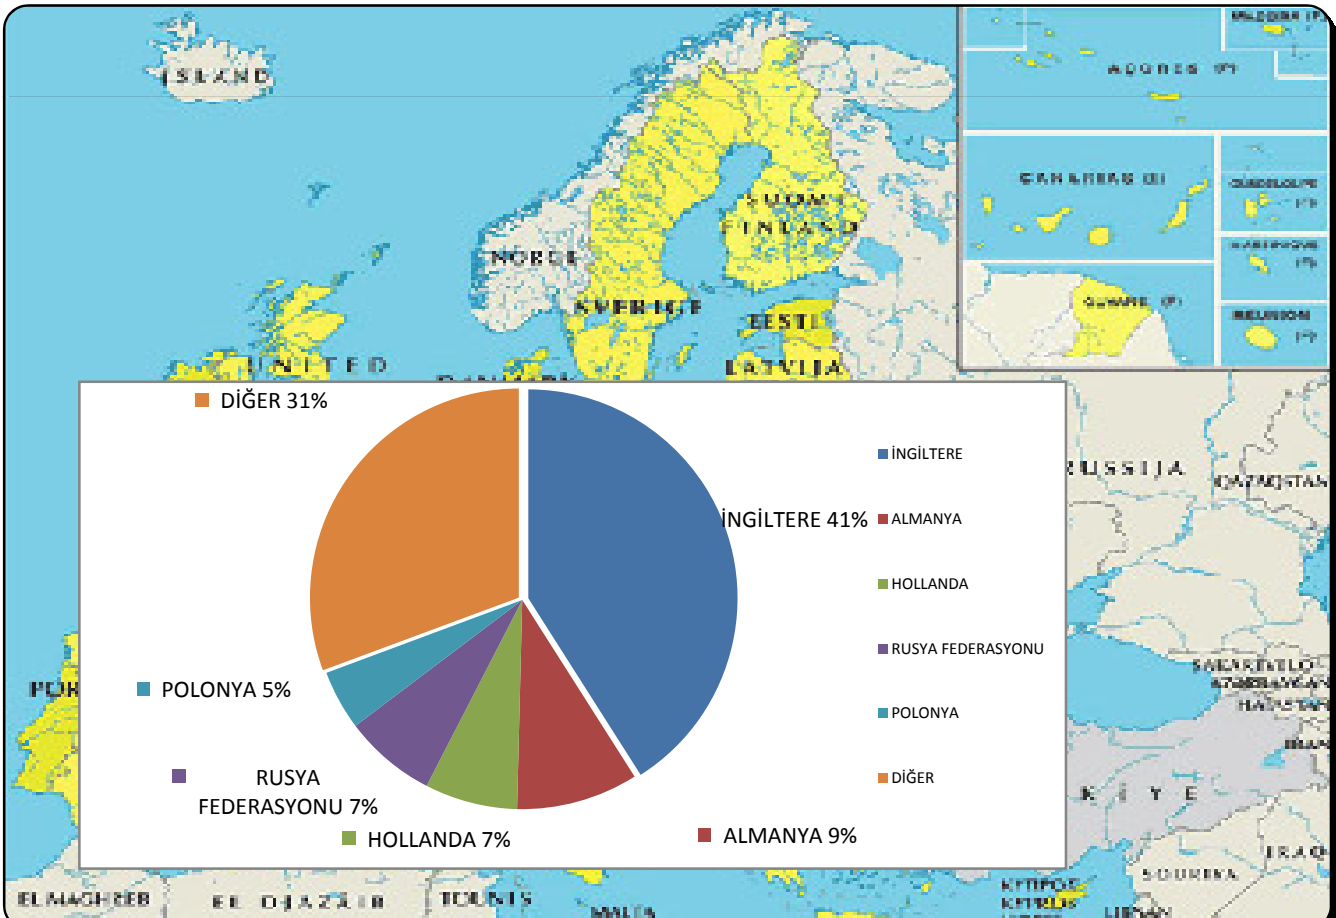

## 2015 YILINDA MUĞLA İLİ HUDUT KAPILARINDAN İLİMİZE GİRİŞ YAPAN İLK BEŞ ÜLKENİN DAĞILIMI

MİLLİYETİ	TOPLAM
İNGİLTERE	1.262.885
ALMANYA	290.661
HOLLANDA	220.389
RUSYA FEDERASYONU	220.324
POLONYA	142.779
DİĞER	944.429
<b>TOPLAM</b>	<b>3.081.467</b>