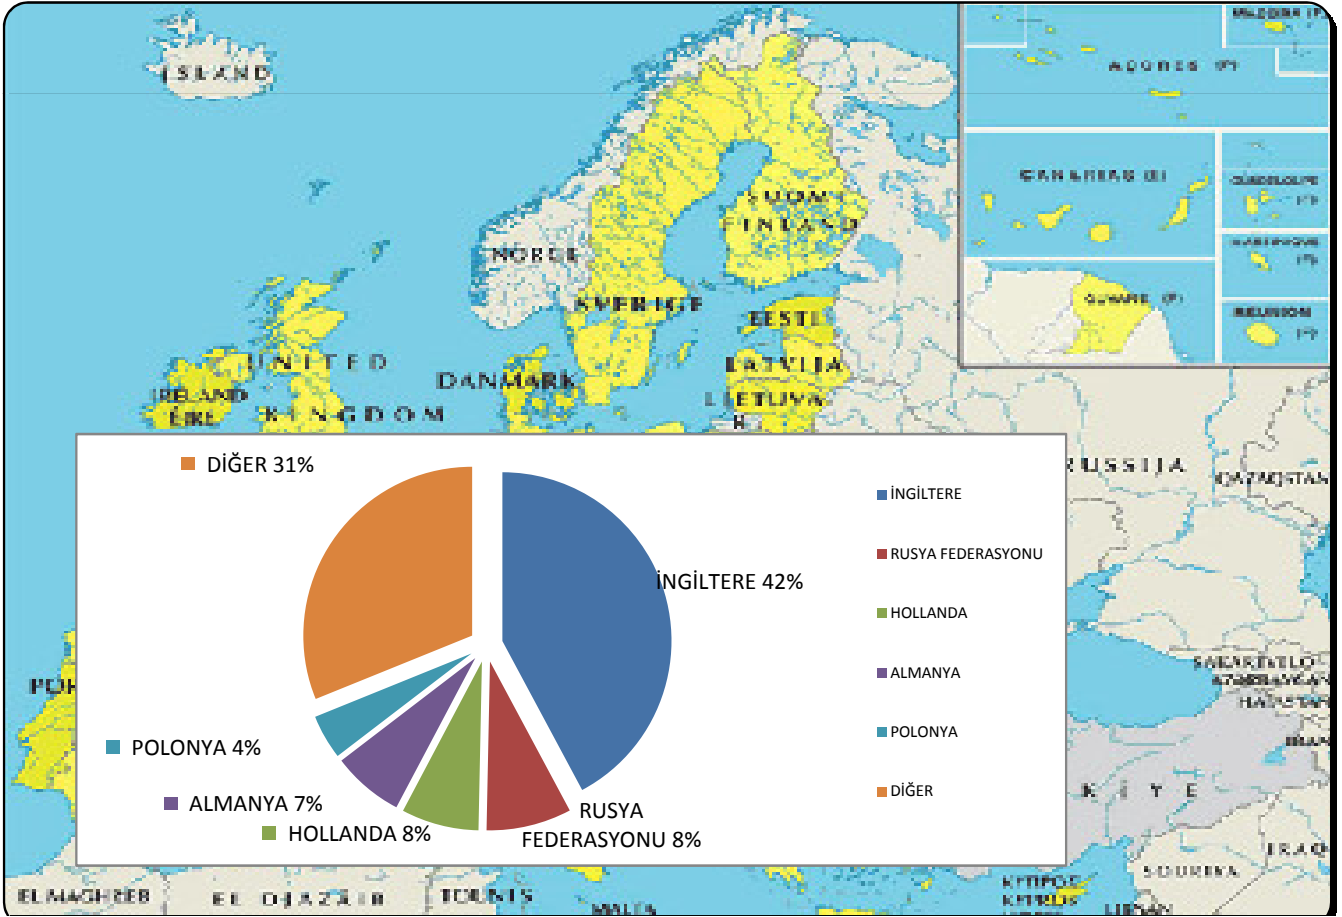

2014 YILINDA MUĞLA İLİ HUDUT KAPILARINDAN İLİMİZE GİRİŞ YAPAN İLK BEŞ ÜLKENİN DAĞILIMI

MİLLİYETİ	TOPLAM
İNGİLTERE	1.392.818
RUSYA FEDERASYONU	269.585
HOLLANDA	244.486
ALMANYA	226.668
POLONYA	141.319
DİĞER	1.027.812
TOPLAM	3.302.688