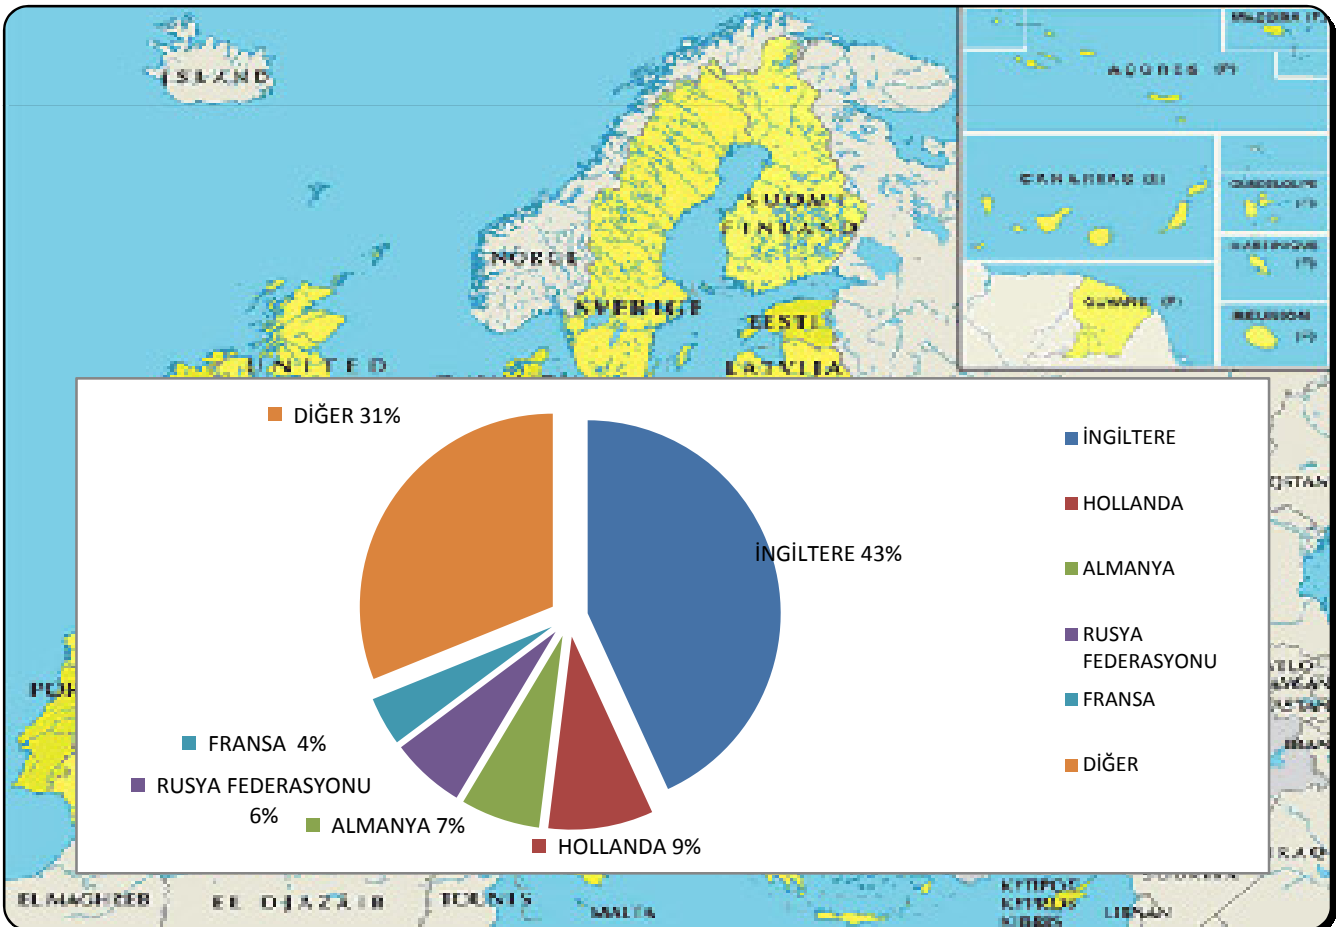

2012 YILINDA MUĞLA İLİ HUDUT KAPILARINDAN İLİMİZE GİRİŞ YAPAN İLK BEŞ ÜLKENİN DAĞILIMI

MİLLİYETİ	TOPLAM
İNGİLTERE	1.352.128
HOLLANDA	275.540
ALMANYA	207.633
RUSYA FEDERASYONU	195.067
FRANSA	128.032
DİĞER	974.075
TOPLAM	3.132.475