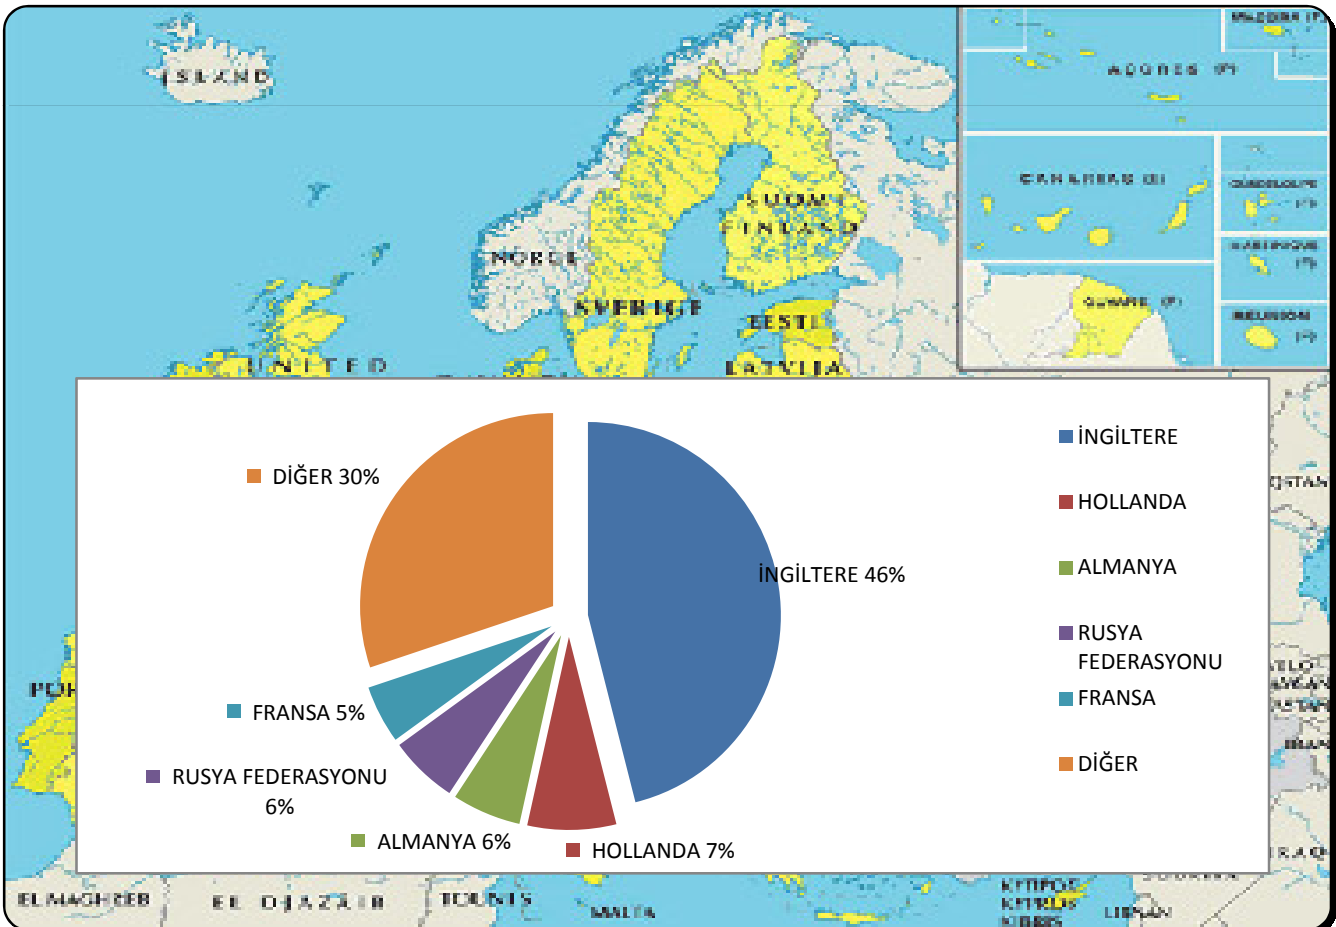

2011 YILINDA MUĞLA İLİ HUDUT KAPILARINDAN İLİMİZE GİRİŞ YAPAN İLK BEŞ ÜLKENİN DAĞILIMI

MİLLİYETİ	TOPLAM
İNGİLTERE	1.466.096
HOLLANDA	236.705
ALMANYA	183.859
RUSYA FEDERASYONU	182.791
FRANSA	154.743
DİĞER	959.230
TOPLAM	3.183.424