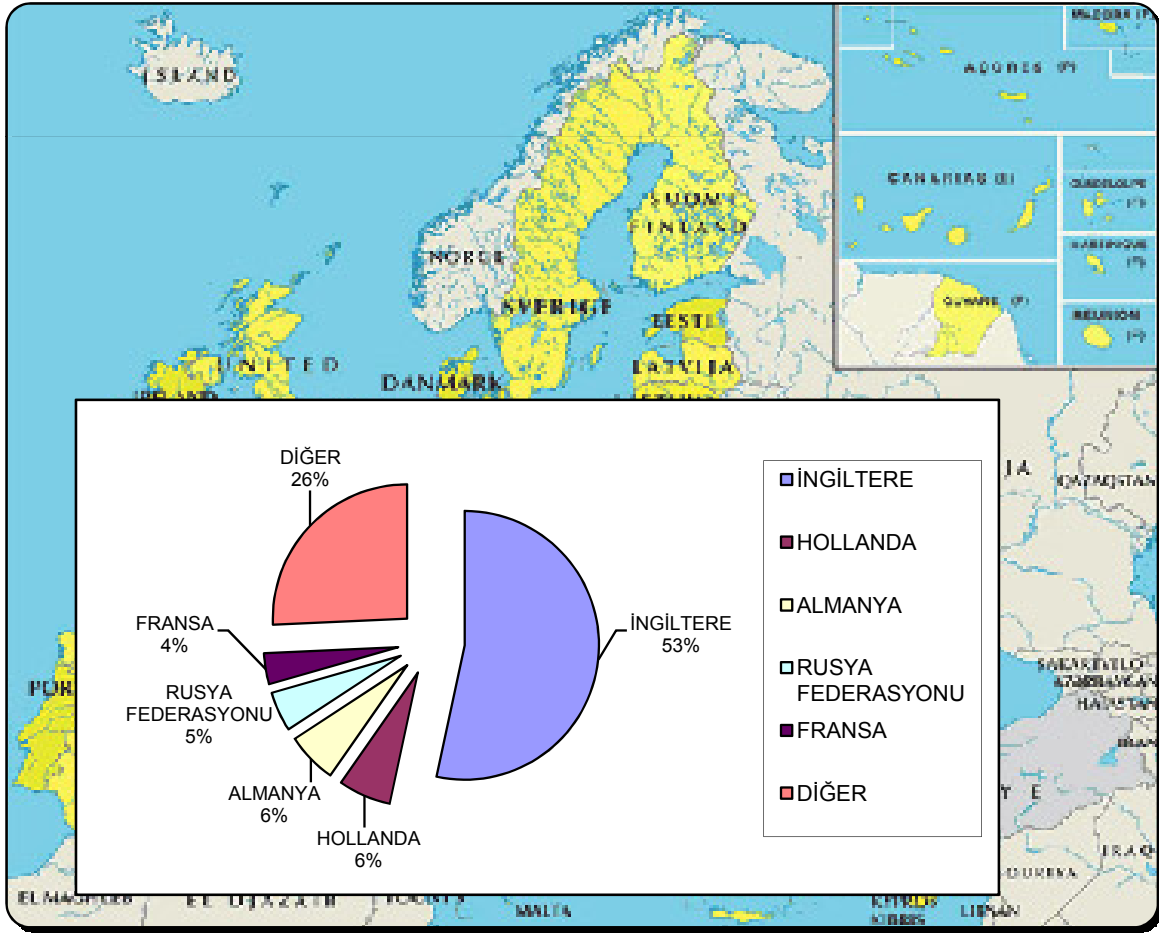

**2010 YILINDA MUĞLA İLİ HUDUT KAPILARINDAN ÜLKEMİZE GİRİŞ YAPAN
İLK BEŞ ÜLKENİN DAĞILIMI**

MİLLİYETİ	TOPLAM
İNGİLTERE	1.650.692
HOLLANDA	195.909
ALMANYA	187.631
RUSYA FEDERASYONU	147.949
FRANSA	114.980
DİĞER	795.720
TOPLAM	3.092.881