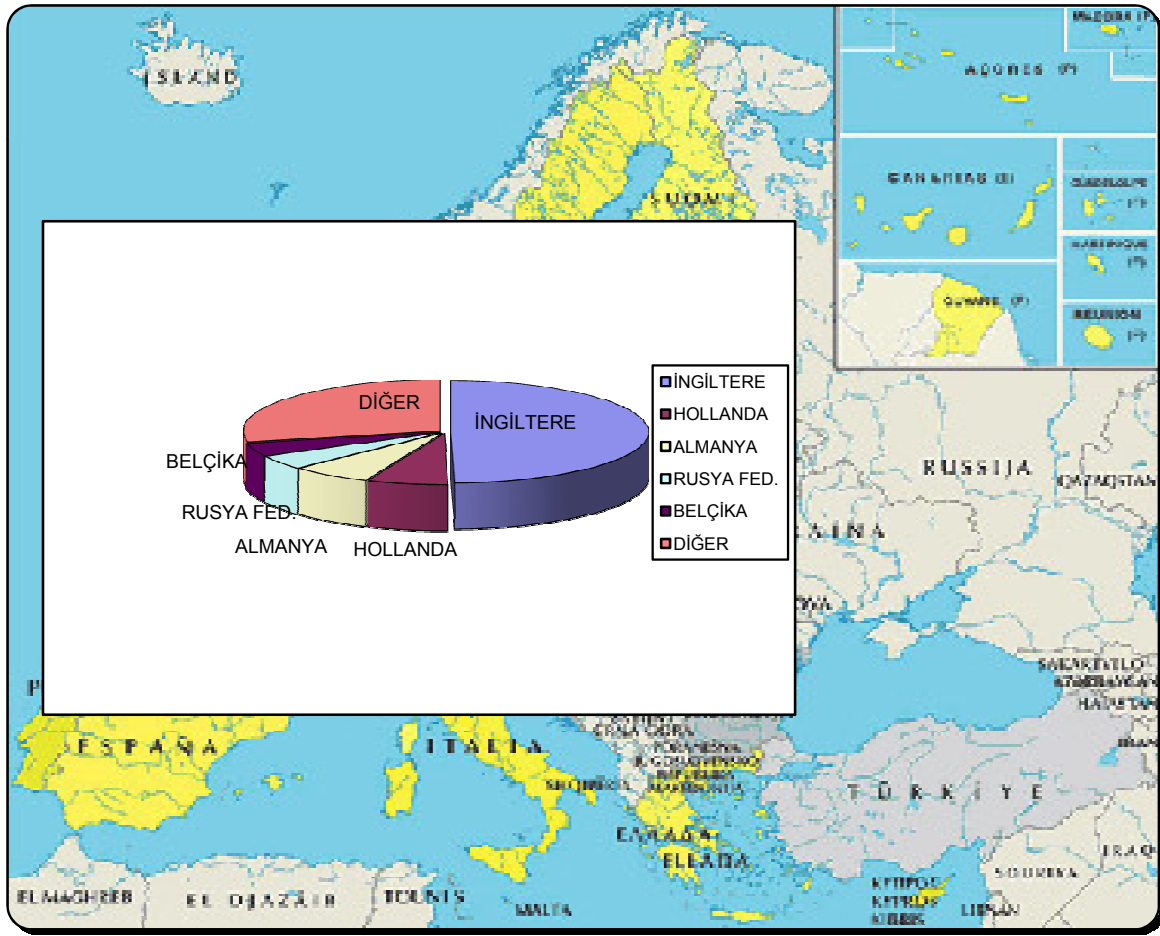

**2009 YILINDA MUĞLA İLİ HUDUT KAPILARINDAN ÜLKEMİZE GİRİŞ YAPAN
İLK BEŞ ÜLKENİN DAĞILIMI**

MİLLİYETİ	TOPLAM
İNGİLTERE	1.437.057
HOLLANDA	190.540
ALMANYA	189.491
RUSYA FED.	129.795
BELÇİKA	123.409
DİĞER	822.066
TOPLAM	2.892.358