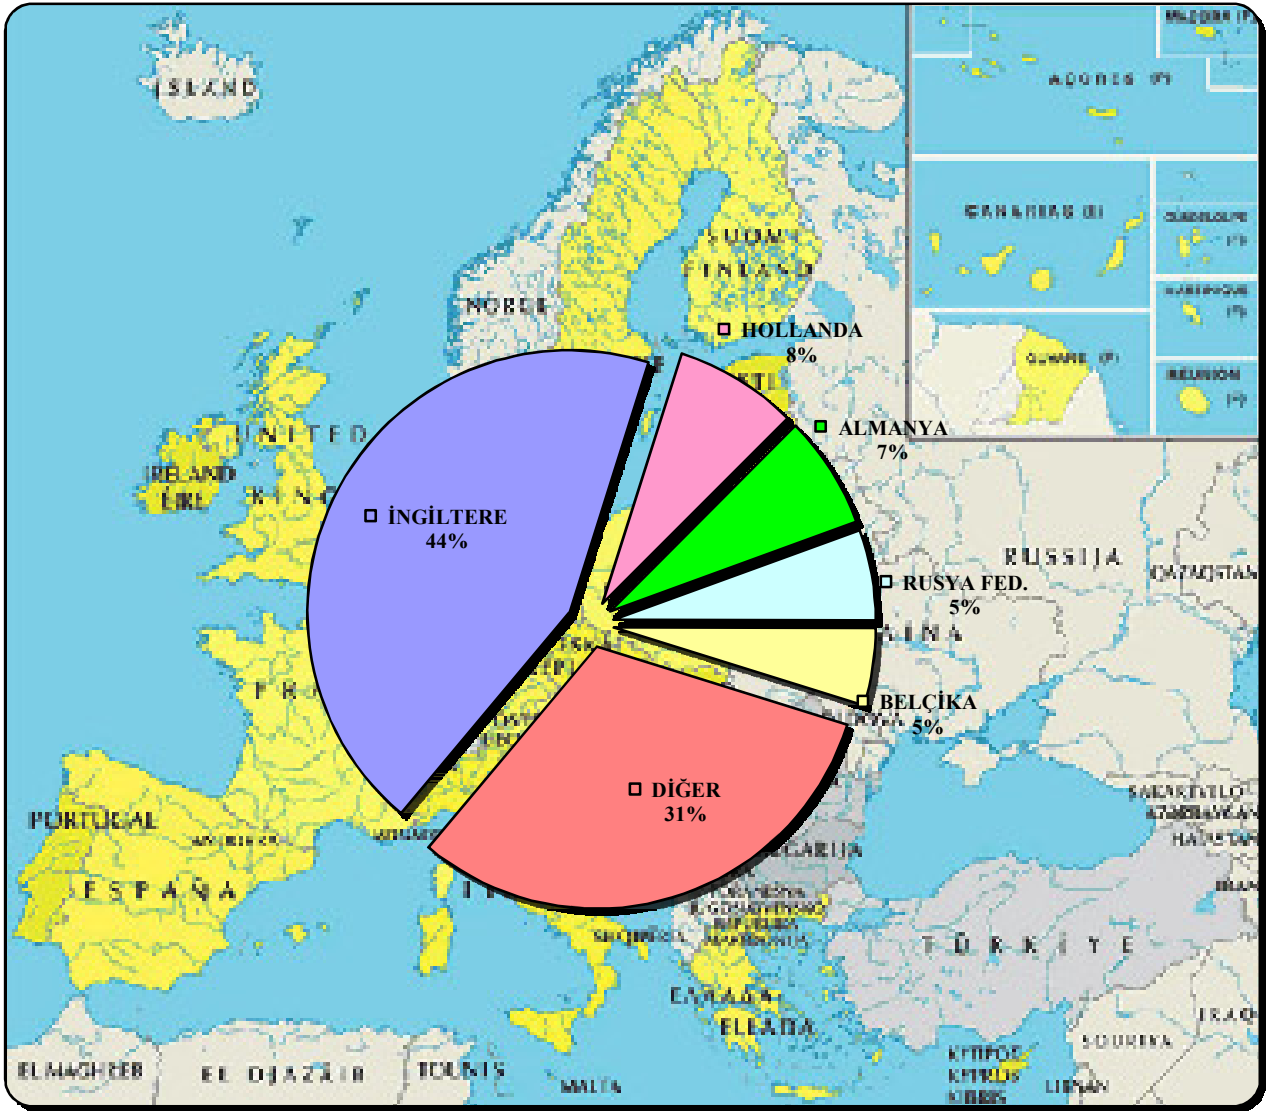

2008 YILINDA MUĞLA İLİ HUDUT KAPILARINDAN ÜLKEMİZE GİRİŞ YAPAN TURİSTLERDEN SAYISAL OLARAK İLK BEŞ ÜLKENİN DAĞILIMI VE GRAFİĞİ

MİLLİYETİ	TOPLAM
İNGİLTERE	1.298.565
HOLLANDA	225.940
ALMANYA	206.688
RUSYA FED.	165.683
BELÇİKA	141.730
DİĞER	928.768
TOPLAM	2.967.374