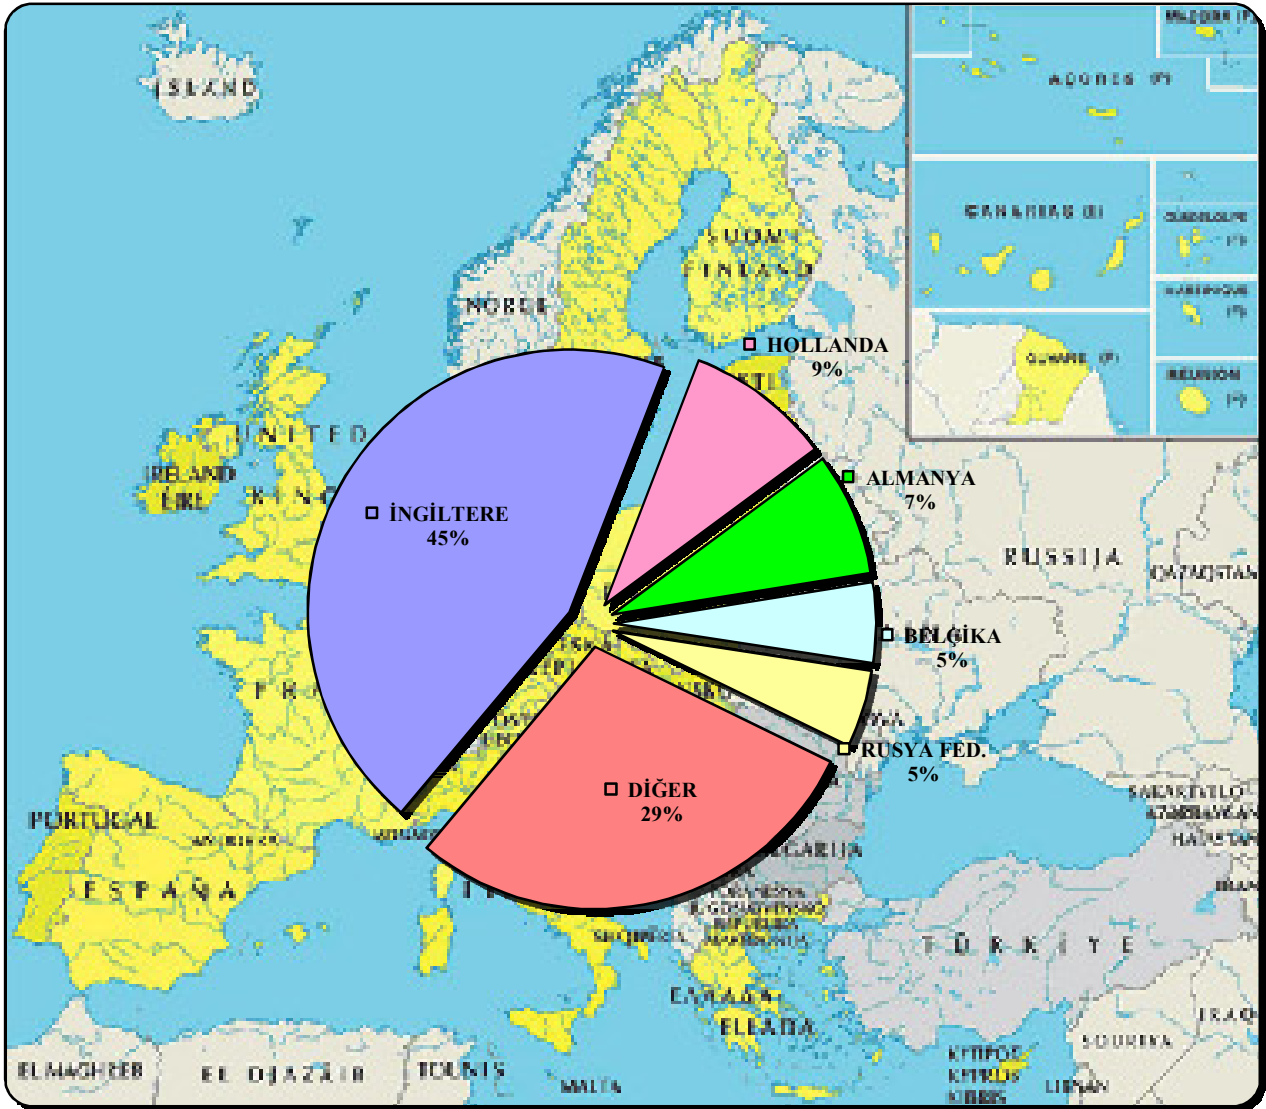

2007 YILINDA MUĞLA İLİ HUDUT KAPILARINDAN ÜLKEMİZE GİRİŞ YAPAN TURİSTLERDEN SAYISAL OLARAK İLK BEŞ ÜLKENİN DAĞILIMI VE GRAFİĞİ

MİLLİYETİ	TOPLAM
İNGİLTERE	1.189.203
HOLLANDA	239.386
ALMANYA	201.886
BELÇİKA	132.278
RUSYA FED.	127.627
DİĞER	768.018
TOPLAM	2.658.398