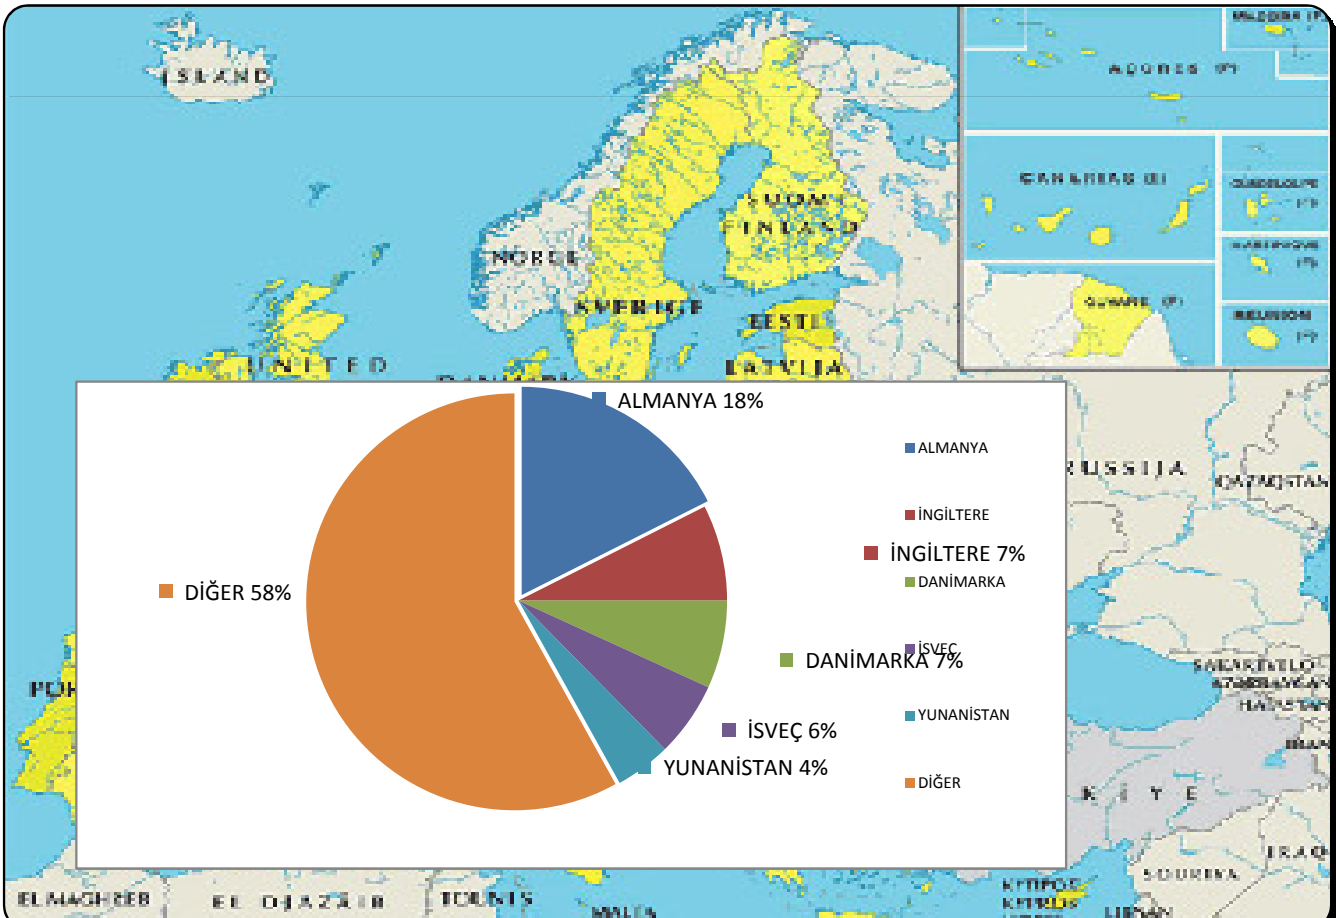

2016 YILINDA MUĞLA İLİ HUDUT KAPILARINDAN İLİMİZE GİRİŞ YAPAN İLK BEŞ ÜLKENİN DAĞILIMI

MİLLİYETİ	TOPLAM
ALMANYA	1.008
İNGİLTERE	427
DANİMARKA	392
İSVEÇ	334
YUNANİSTAN	248
DİĞER	3.334
TOPLAM	5.743

NOT: BU VERİLER YAZDIRILDIĞI TARİHTEN ÖNCEKİ AYLARI KAPSAR.

KAYITLARIMIZDAN YAZDIRILDIĞI TARİH:

14.03.2016

BAŞMÜDÜRLÜKLERİNDEN

ALINARAK MUĞLA İL KÜLTÜR VE TURİZM MÜDÜRLÜĞÜNCE KÜBRA KAYRAK TARAFINDAN HAZIRLANMIŞTIR.