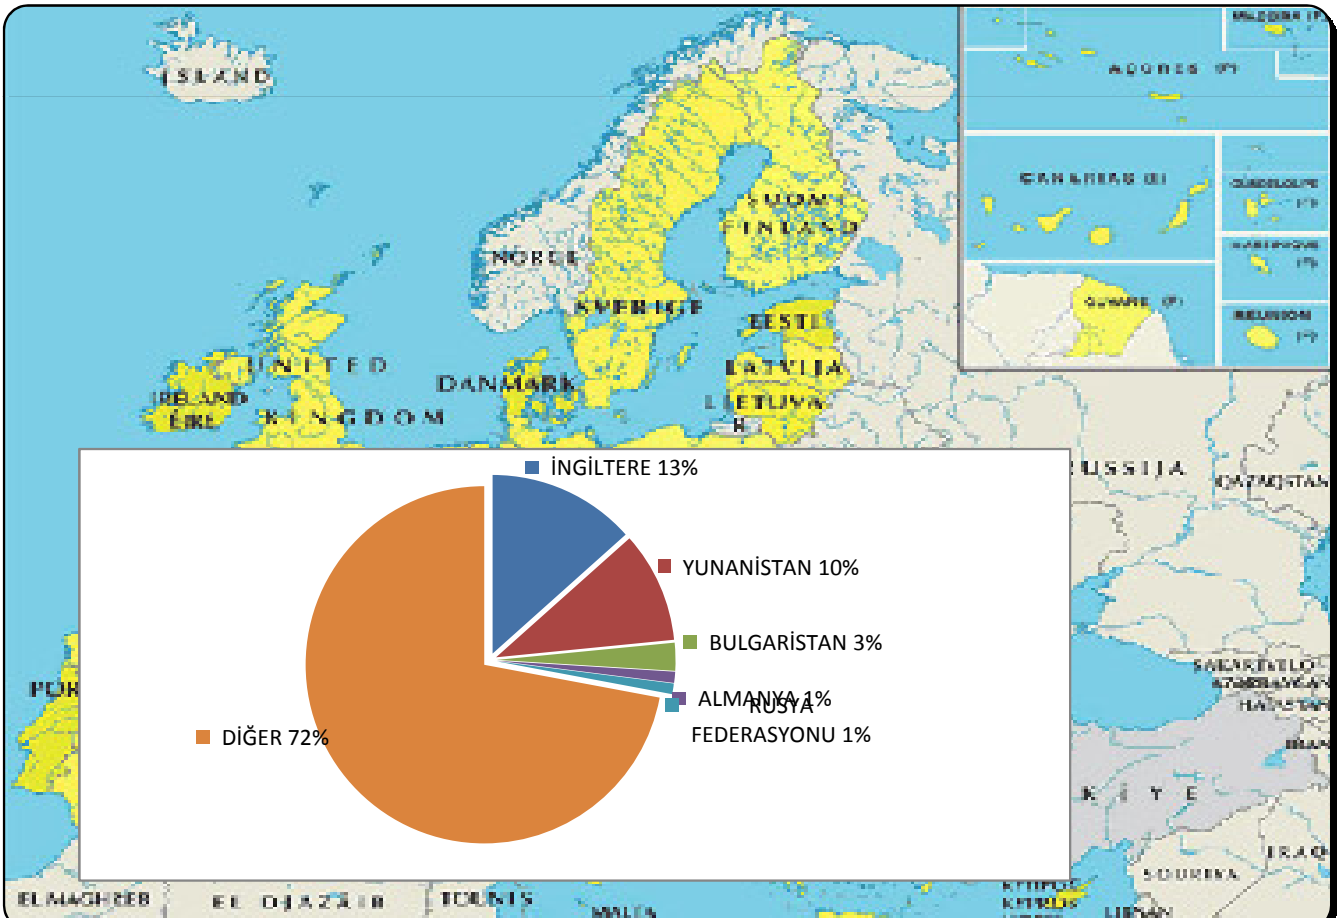

2015 YILINDA MUĞLA İLİ HUDUT KAPILARINDAN İLİMİZE GİRİŞ YAPAN İLK BEŞ ÜLKENİN DAĞILIMI

MİLLİYETİ	TOPLAM
İNGİLTERE	407
YUNANİSTAN	305
BULGARİSTAN	77
ALMANYA	31
RUSYA FEDERASYONU	29
DİĞER	2.189
TOPLAM	3.038