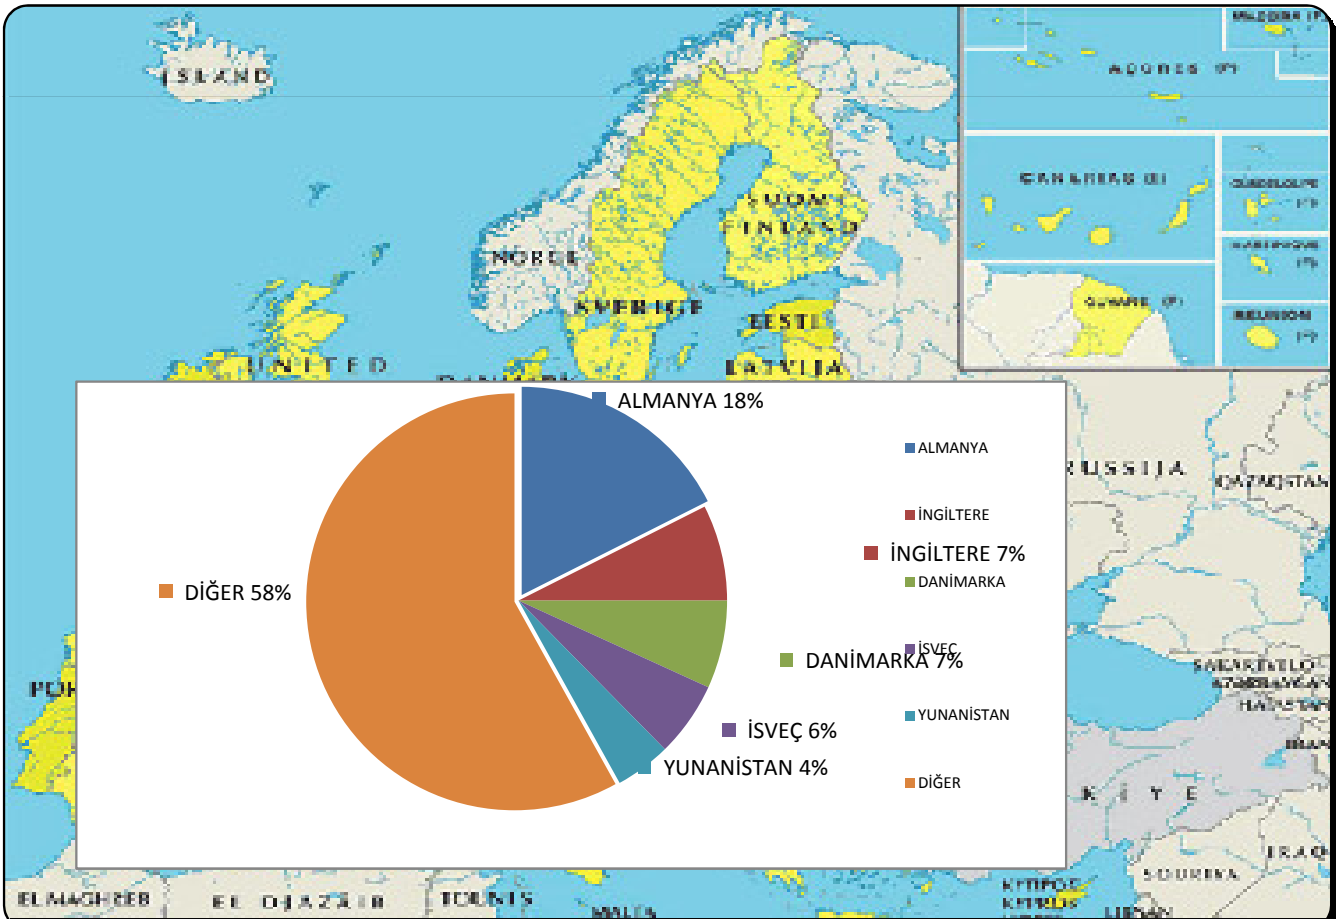

2016 YILINDA MUĞLA İLİ HUDUT KAPILARINDAN İLİMİZE GİRİŞ YAPAN İLK BEŞ ÜLKENİN DAĞILIMI

MİLLİYETİ	TOPLAM
ALMANYA	1.008
İNGİLTERE	427
DANİMARKA	392
İSVEÇ	334
YUNANİSTAN	248
DİĞER	3.334
TOPLAM	5.743

NOT: BU VERİLER YAZDIRILDIĞI TARİHTEN ÖNCEKİ AYLARI KAPSAR.

KAYITLARIMIZDAN YAZDIRILDIĞI TARİH:

15.02.2016

BAŞMÜDÜRLÜKLERİNDEN

ALINARAK MUĞLA İL KÜLTÜR VE TURİZM MÜDÜRLÜĞÜNCE KÜBRA KAYRAK TARAFINDAN HAZIRLANMIŞTIR.