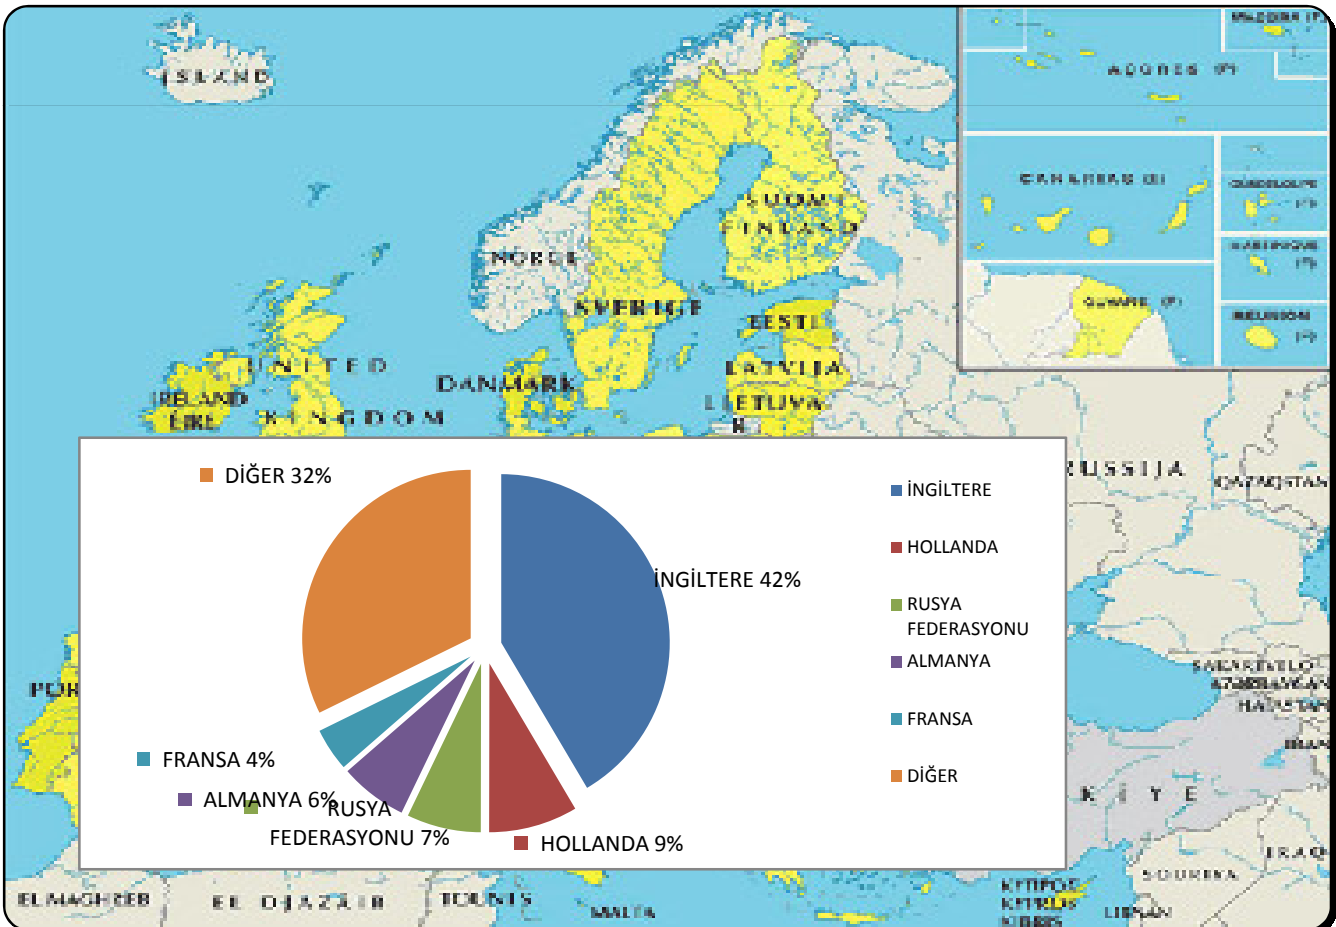

## 2013 YILINDA MUĞLA İLİ HUDUT KAPILARINDAN İLİMİZE GİRİŞ YAPAN İLK BEŞ ÜLKENİN DAĞILIMI

MİLLİYETİ	TOPLAM
İNGİLTERE	1.337.045
HOLLANDA	275.234
RUSYA FEDERASYONU	229.407
ALMANYA	208.330
FRANSA	132.934
DİĞER	1.039.365
<b>TOPLAM</b>	<b>3.222.315</b>