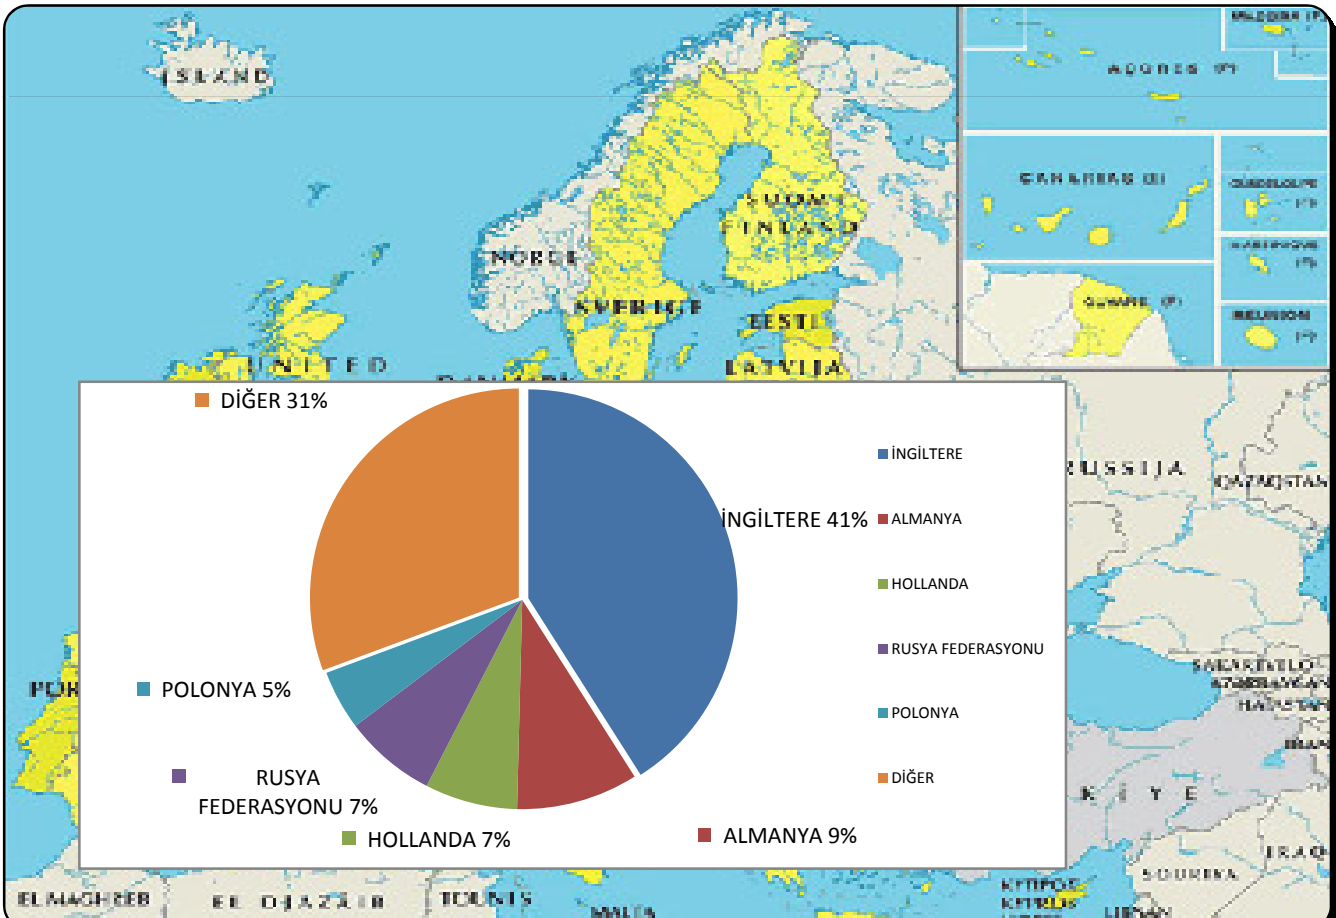

2015 YILINDA MUĞLA İLİ HUDUT KAPILARINDAN İLİMİZE GİRİŞ YAPAN İLK BEŞ ÜLKENİN DAĞILIMI

MİLLİYETİ	TOPLAM
İNGİLTERE	1.262.885
ALMANYA	290.661
HOLLANDA	220.389
RUSYA FEDERASYONU	220.324
POLONYA	142.779
DİĞER	944.429
TOPLAM	3.081.467