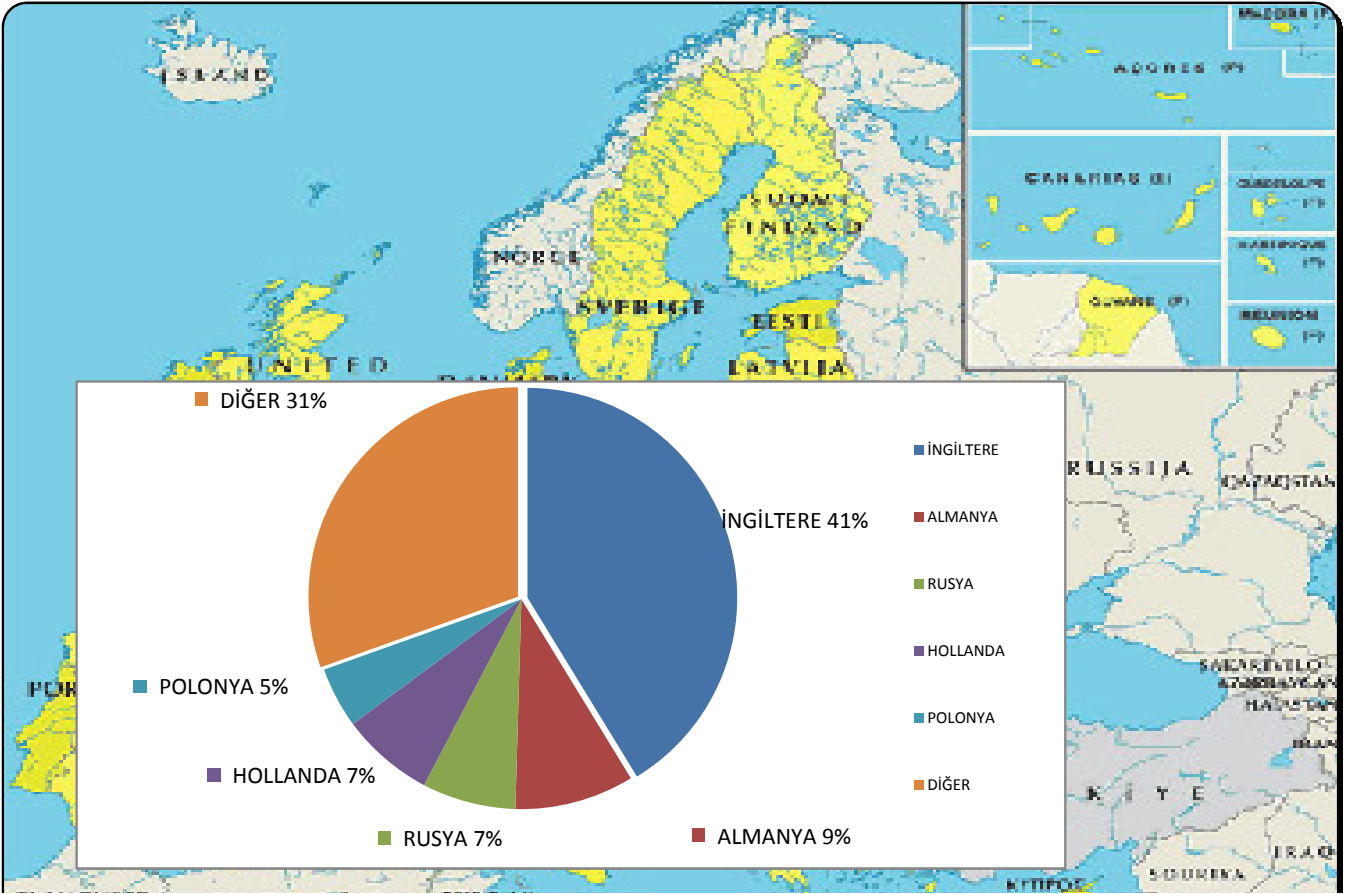

## 2015 YILINDA MUĞLA İLİ HUDUT KAPILARINDAN İLİMİZE GİRİŞ YAPAN İLK BEŞ ÜLKENİN DAĞILIMI

| MİLLİYETİ     | TOPLAM           |
|---------------|------------------|
| İNGİLTERE     | 1.258.148        |
| ALMANYA       | 280.048          |
| RUSYA         | 220.141          |
| HOLLANDA      | 218.832          |
| POLONYA       | 142.716          |
| DİĞER         | 928.043          |
| <b>TOPLAM</b> | <b>3.047.928</b> |