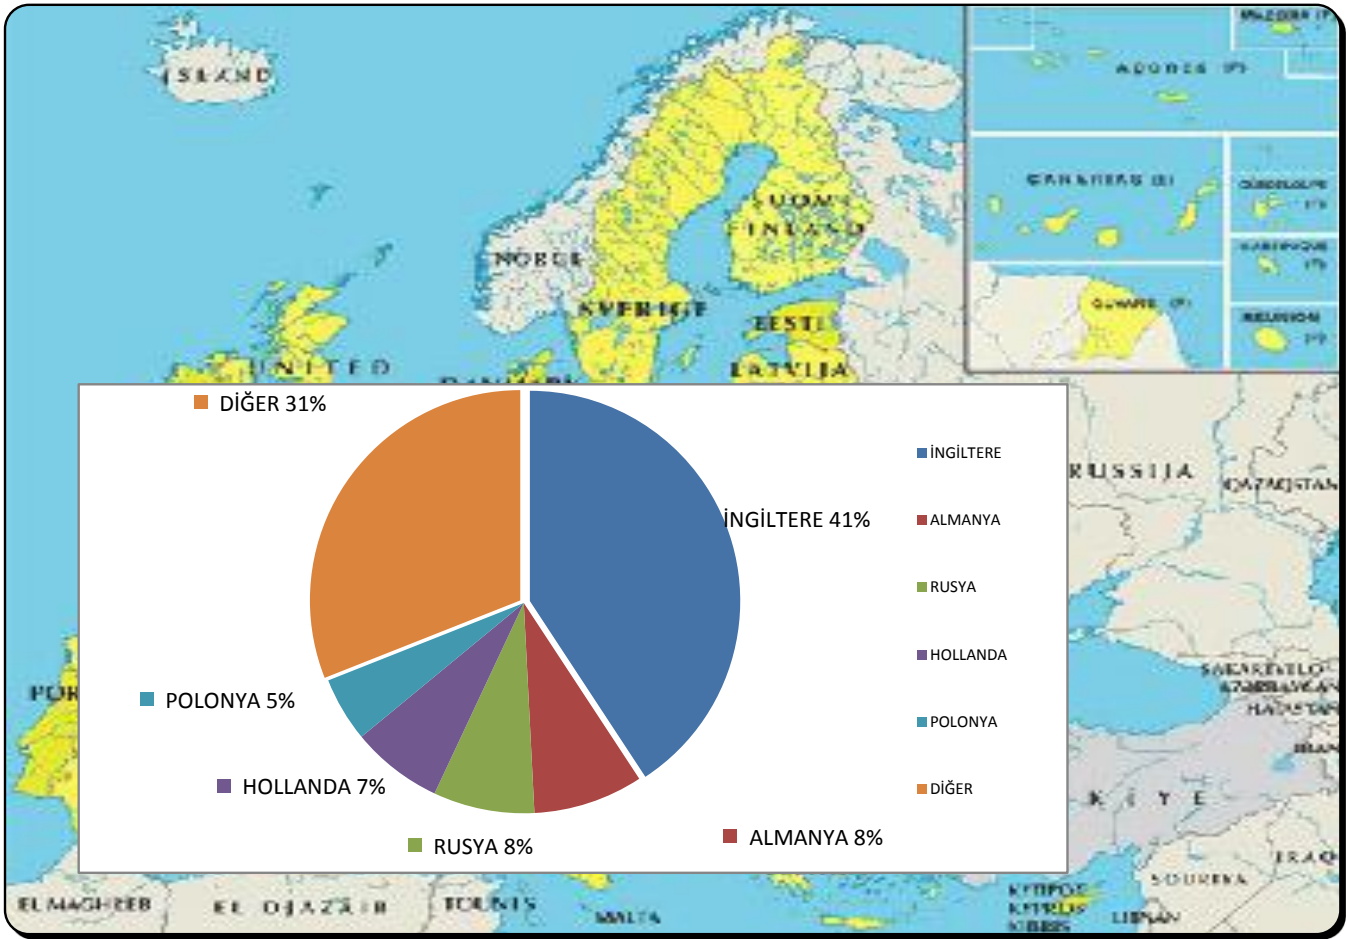

## 2015 YILINDA MUĞLA İLİ HUDUT KAPILARINDAN İLİMİZE GİRİŞ YAPAN İLK BEŞ ÜLKENİN DAĞILIMI

MİLLİYETİ	TOPLAM
İNGİLTERE	1.135.340
ALMANYA	235.252
RUSYA	216.844
HOLLANDA	196.491
POLONYA	138.536
DİĞER	863.739
<b>TOPLAM</b>	<b>2.786.202</b>