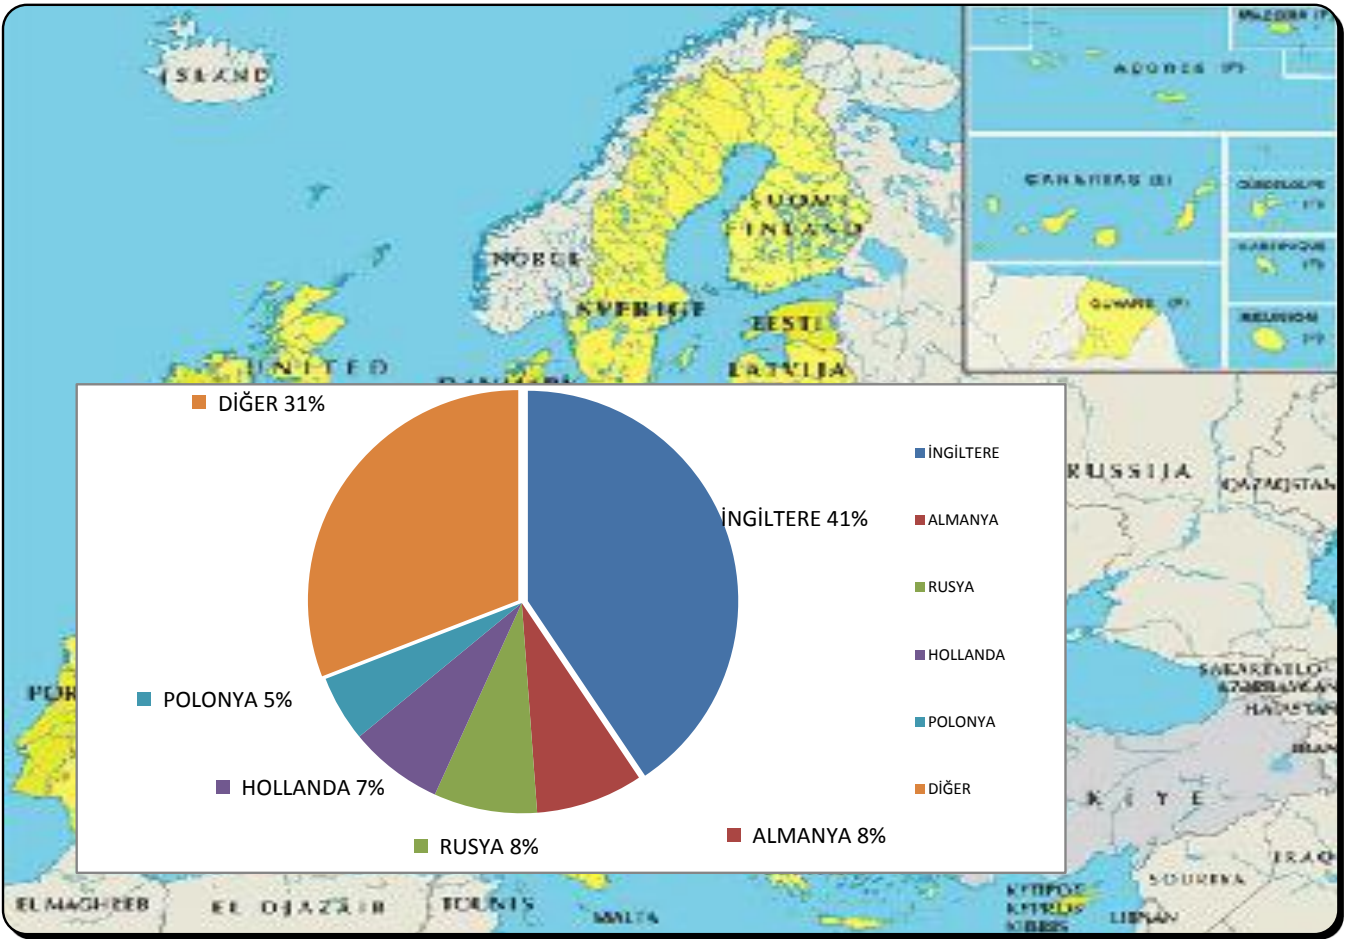

2015 YILINDA MUĞLA İLİ HUDUT KAPILARINDAN İLİMİZE GİRİŞ YAPAN İLK BEŞ ÜLKENİN DAĞILIMI

MİLLİYETİ	TOPLAM
İNGİLTERE	928.500
ALMANYA	188.573
RUSYA	181.729
HOLLANDA	166.080
POLONYA	116.226
DİĞER	706.259
TOPLAM	2.287.367