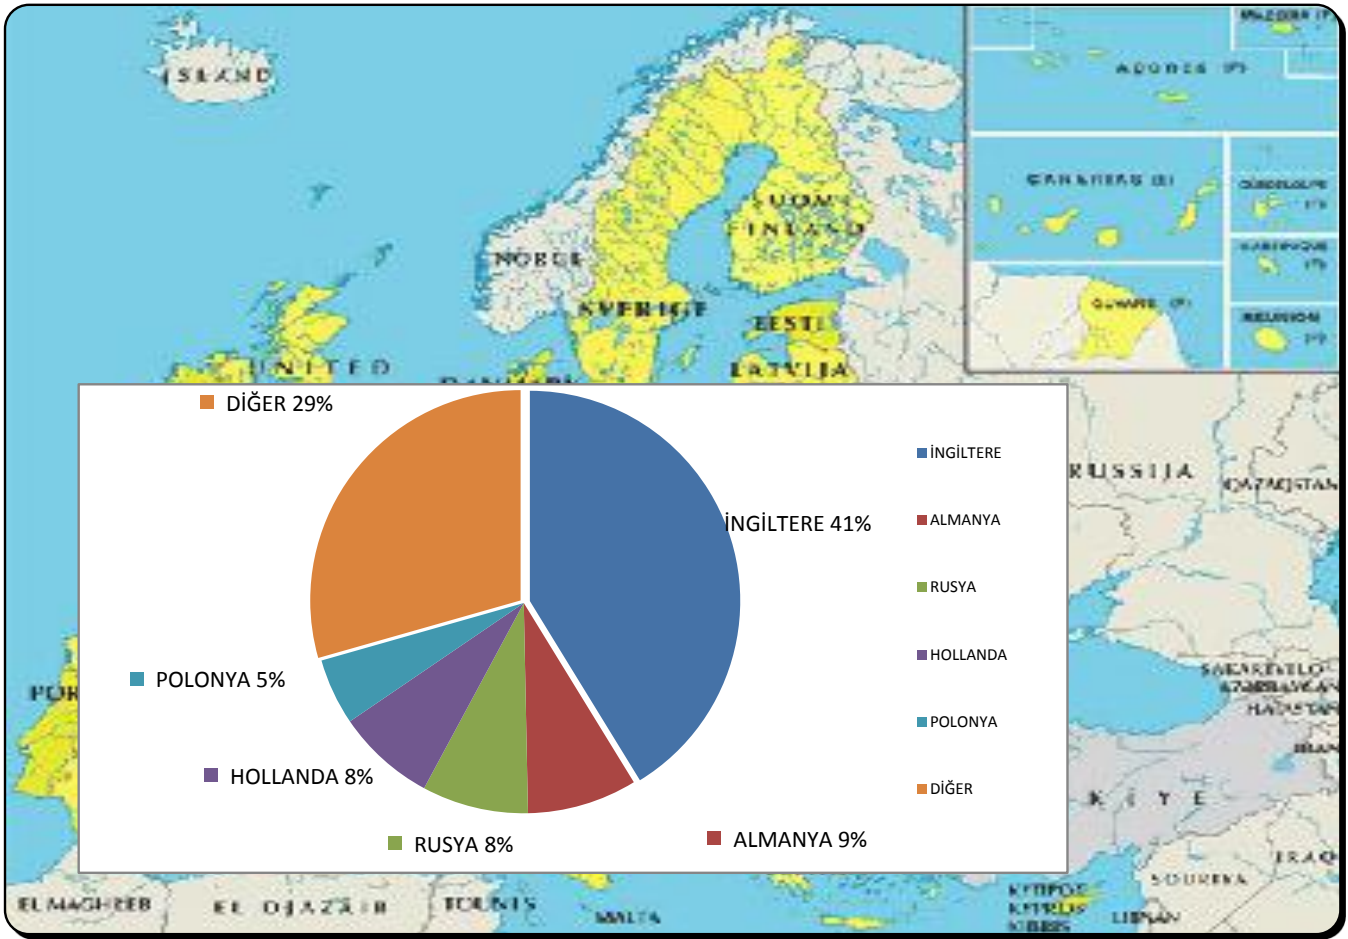

## 2015 YILINDA MUĞLA İLİ HUDUT KAPILARINDAN İLİMİZE GİRİŞ YAPAN İLK BEŞ ÜLKENİN DAĞILIMI

MİLLİYETİ	TOPLAM
İNGİLTERE	681.645
ALMANYA	139.626
RUSYA	135.133
HOLLANDA	126.044
POLONYA	84.439
DİĞER	486.160
<b>TOPLAM</b>	<b>1.653.047</b>